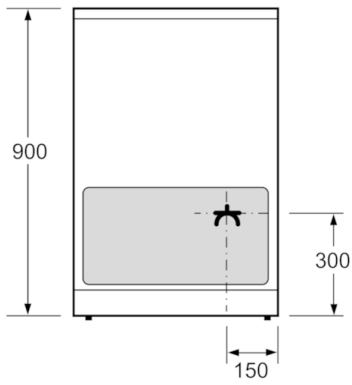

Serie | 4, Spis, vit
HCE722123U

Mått i mm