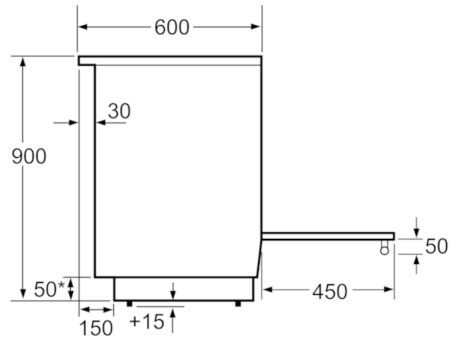

**Tekniska data**

Konstruktion :	Fristående
Produktmått i mm (H x B x D) :	900 x 600 x 600
Anslutningskabelns längd (cm) :	120
Nettovikt (kg) :	57,811
Bruttovikt (kg) :	62,0
EAN kod :	4242002712703
Antal hålrum - NY (2010/30/EC) :	1
Användbar volym (av hålrum) - NY (2010/30/EC) :	66
Energieffektivitetsklass - (2010/30/EC) :	A
Energiförbrukning per cykel, konventionell - NY (2010/30/EC) :	0,98
Energiförbrukning per cykel, forcerad luftkonvektion - NY (2010/30/EC) :	0,84
Energieffektivitetsindex (2010/30/EC) :	101,2
Spänning (V) :	220-240
Frekvens (Hz) :	50; 60
Elkontakt :	Norwesco-kontakt

### **Installation**

- Utdragbar förvaringslåda
- Justerbara fötter i höjddled
- Teleskoputdrag finns som extra tillbehör

**Serie | 4, Spis, vit**  
**HCE722123U**

Mått i mm

\* Sockeln går att ta av

Mått i mm

Mått i mm