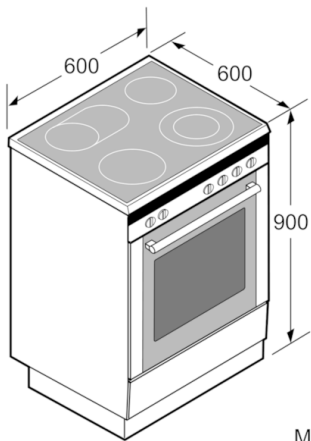

### **Installation**

- Utdragbar förvaringslåda
- Justerbara fötter i höjddled
- Teleskoputdrag finns som extra tillbehör

**Serie | 4, Spis, vit**  
**HCE722123U**

Mått i mm

\* Sockeln går att ta av

Mått i mm