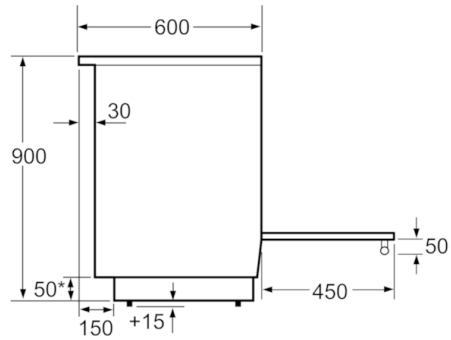

Tekniska data

Konstruktion :	Fristående
Produktmått i mm (H x B x D) :	900 x 600 x 600
Anslutningskabelns längd (cm) :	120
Nettovikt (kg) :	59,676
Bruttovikt (kg) :	64,0
EAN kod :	4242002852973
Antal hålrum - NY (2010/30/EC) :	1
Användbar volym (av hålrum) - NY (2010/30/EC) :	66
Energieffektivitetsklass - (2010/30/EC) :	A
Energiförbrukning per cykel, konventionell - NY (2010/30/EC) :	0,98
Energiförbrukning per cykel, forcerad luftkonvektion - NY (2010/30/EC) :	0,84
Energieffektivitetsindex (2010/30/EC) :	101,2
Säkring (A) :	3*16
Spänning (V) :	400
Frekvens (Hz) :	50
Elkontakt :	Perilex-kontakt

Design

- nedsänkbara vred, cylindervred
- Invändig helglaslucka
- Miljö och Säkerhet
- Säkerhet håll: 4-faldig restvärmeindikering
- Värmeskyddad ugnslucka 40° C, uppmätt vid 180° C över- / undervärme, efter 1 timme, mätpunkt mitt på ugnsluckan
- Elektronisk barnspärr

Installation

- Utdragbar förvaringslåda
- Justerbara fötter i höjdd

Serie | 2, Spis, rostfritt stål
HCA763250V

Mått i mm

* Sockeln går att ta av

Mått i mm

Mått i mm