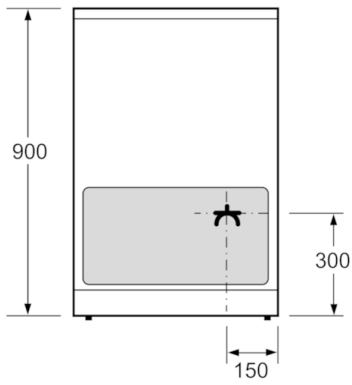

Tekniska data

Konstruktion :	Fristående
Produktmått i mm (H x B x D) :	900 x 600 x 600
Anslutningskabelns längd (cm) :	120
Nettovikt (kg) :	59,676
Bruttovikt (kg) :	64,0
EAN kod :	4242002852973
Antal hålrum - NY (2010/30/EC) :	1
Användbar volym (av hålrum) - NY (2010/30/EC) :	66
Energieffektivitetsklass - (2010/30/EC) :	A
Energiförbrukning per cykel, konventionell - NY (2010/30/EC) :	0,98
Energiförbrukning per cykel, forcerad luftkonvektion - NY (2010/30/EC) :	0,84
Energieffektivitetsindex (2010/30/EC) :	101,2
Säkring (A) :	3*16
Spänning (V) :	400
Frekvens (Hz) :	50
Elkontakt :	Perilex-kontakt

Design

- nedsänkbara vred, cylindervred
- Invändig helglaslucka
- Miljö och Säkerhet
- Säkerhet håll: 4-faldig restvärmeindikering
- Värmeskyddad ugnslucka 40° C, uppmätt vid 180° C över- / undervärme, efter 1 timme, mätpunkt mitt på ugnsluckan
- Elektronisk barnspärr

Installation

- Utdragbar förvaringslåda
- Justerbara fötter i höjdd

Serie | 2, Spis, rostfritt stål
HCA763250V

Mått i mm

* Sockeln går att ta av

Mått i mm

Mått i mm