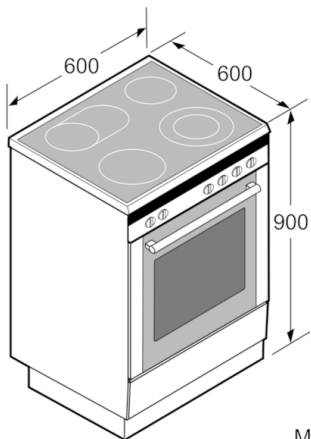

**Serie | 2, Spis, rostfritt stål
HCA763250V**

Medföljande tillbehör

2 x Bakplåt i emalj
1 x Galler
1 x Långpanna

Extra tillbehör

HEZ317000 : Pizzaform, 35 cm
HEZ325000 : Grillplåt 2-delad
HEZ327000 : Pizzasten med träspade
HEZ331003 : Ugnsplåt emaljerad
HEZ331011 : Ugnsplåt emaljerad, non-stick
HEZ332011 : Långpanna
HEZ333001 : Lock t långpanna, extra djup
HEZ333003 : Proffspanna
HEZ334000 : Ugnsgaller, ugn med stegar

Design

- nedsänkbara vred, cylindervred
- Invändig helglaslucka
- Miljö och Säkerhet
- Säkerhet håll: 4-faldig restvärmeindikering
- Värmeskyddad ugnslucka 40° C, uppmätt vid 180° C över- / undervärme, efter 1 timme, mätpunkt mitt på ugnsluckan
- Elektronisk barnspärr

Installation

- Utdragbar förvaringslåda
- Justerbara fötter i höjdd

Serie | 2, Spis, rostfritt stål
HCA763250V

Mått i mm

* Sockeln går att ta av

Mått i mm

Mått i mm