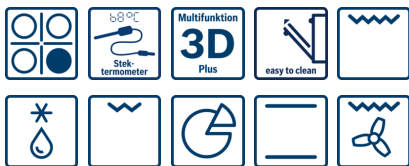

**Serie | 2, Spis, rostfritt stål
HCA763250V**

Medföljande tillbehör

2 x Bakplåt i emalj
1 x Galler
1 x Långpanna

Extra tillbehör

HEZ317000 : Pizzaform, 35 cm
HEZ325000 : Grillplåt 2-delad
HEZ327000 : Pizzasten med träspade
HEZ331003 : Ugnsplåt emaljerad
HEZ331011 : Ugnsplåt emaljerad, non-stick
HEZ332011 : Långpanna
HEZ333001 : Lock t långpanna, extra djup
HEZ333003 : Proffspanna
HEZ334000 : Ugnsgaller, ugn med stegar

**Fristående spis med upp till 8
uppvärmningsalternativ och håll i
glaskeramik - gör såväl matlagning som
rengöring enkel och smidig.**

A

- **3D HotAir Plus:** varmluftsfunktion som med en optimal värmefördelning ger en jämn temperatur i hela ugnen och perfekt resultat på upp till 3 nivåer samtidigt.
- Ugnslucka med SoftClose som stängs extra mjukt och tyst.
- **Snabbuppvärmning:** Upp till 30 % snabbare uppvärmning utan ökad energiförbrukning.
- **Energiklass A:** perfekt resultat med låg energiförbrukning.

Tekniska data

Konstruktion :	Fristående
Produktmått i mm (H x B x D) :	900 x 600 x 600
Anslutningskabelns längd (cm) :	120
Nettovikt (kg) :	59,676
Bruttovikt (kg) :	64,0
EAN kod :	4242002852973
Antal hålrum - NY (2010/30/EC) :	1
Användbar volym (av hålrum) - NY (2010/30/EC) :	66
Energieffektivitetsklass - (2010/30/EC) :	A
Energiförbrukning per cykel, konventionell - NY (2010/30/EC) :	0,98
Energiförbrukning per cykel, forcerad luftkonvektion - NY (2010/30/EC) :	0,84
Energieffektivitetsindex (2010/30/EC) :	101,2
Säkring (A) :	3*16
Spänning (V) :	400
Frekvens (Hz) :	50
Elkontakt :	Perilex-kontakt