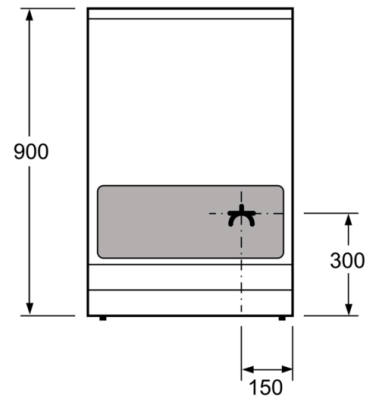

Tekniska data

Konstruktion :	Fristående
Produktmått i mm (H x B x D) :	900 x 600 x 600
Anslutningskabelns längd (cm) :	120
Nettovikt (kg) :	54,586
Bruttovikt (kg) :	59,0
EAN kod :	4242002849812
Antal hålrum - NY (2010/30/EC) :	1
Användbar volym (av hålrum) - NY (2010/30/EC) :	71
Energieffektivitetsklass - (2010/30/EC) :	A
Energiförbrukning per cykel, konventionell - NY (2010/30/EC) :	0,88
Energieffektivitetsindex (2010/30/EC) :	103,5
Säkring (A) :	3*16
Spänning (V) :	400
Frekvens (Hz) :	50
Elkontakt :	Perilex-kontakt

Komfort

- Ugnsbelysning: 1 st (40 W) placering upptill
- Löstagbara ugnsstegar

Design

- cylindervred
- Invändig helglaslucka

Miljö och Säkerhet

- Säkerhet håll: 4-faldig restvärmeindikering
- Säkerhet ugn: mekanisk luckspärr, inbyggd kylfläkt
- Värmeskyddad ugnslucka 40° C, uppmätt vid 180° C över- / undervärme, efter 1 timme, mätpunkt mitt på ugnsluckan

Installation

- Utdragbar förvaringslåda
- Teleskopsockel, höjden kan justeras

Serie | 4, Spis, vit
HCA422128V

Mått i mm

Mått i mm