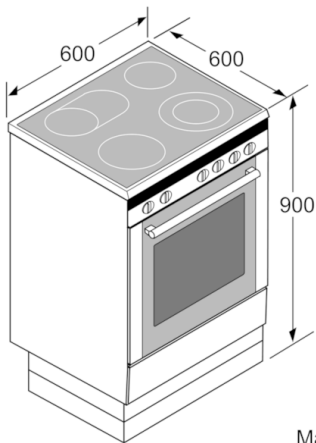

Komfort

- Ugnsbelysning: 1 st (40 W) placering upptill
- Löstagbara ugnsstegar

Design

- cylindervred
- Invändig helglaslucka

Miljö och Säkerhet

- Säkerhet håll: 4-faldig restvärmeindikering
- Säkerhet ugn: mekanisk luckspärr, inbyggd kylfläkt
- Värmeskyddad ugnslucka 40° C, uppmätt vid 180° C över- / undervärme, efter 1 timme, mätpunkt mitt på ugnsluckan

Installation

- Utdragbar förvaringslåda
- Teleskopsockel, höjden kan justeras

Serie | 4, Spis, vit
HCA422128V

Mått i mm

Mått i mm