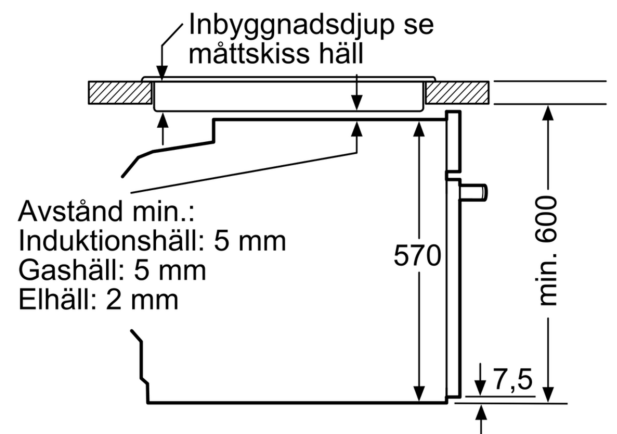

Miljö och Säkerhet

- Övriga säkerhetsfunktioner: barnspärr för ugnsfunktioner, restvärmeindikation, mekanisk luckspärr

Teknisk info

- Sladdlängd: 120 cm
- Energiklass (enligt EU Nr. 65/2014): A
- Energiförbrukning standarddrift: 0.97 kWh
- Energiförbrukning varmluftsdraft: 0.81 kWh
- Antal ugnsutrymmen: 1 Värmekälla: elektrisk Ugnsutrymmets volym: 71 l

**Serie 6, Inbyggadsugn, 60 x 60 cm,
Rostfritt stål
HBT517CS0S**

Mått i mm

Mått i mm

Mått i mm

A: 19,5 mm
B: Utrymme för enhetsanslutning 320 x 115 mm

Inbyggnad med håll.

Mått i mm