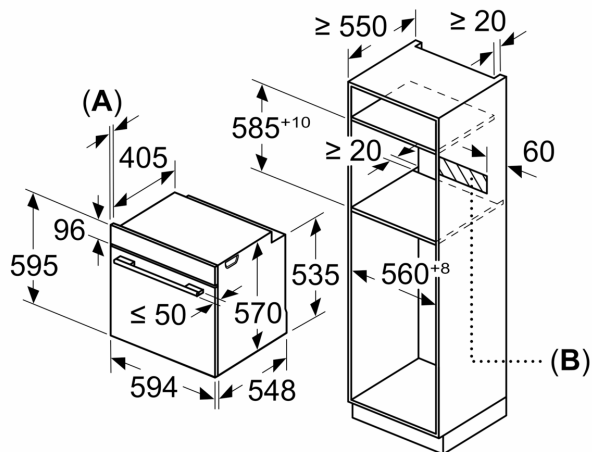

**Serie 6, Inbyggadsugn, 60 x 60 cm,
Rostfritt stål
HBT517CS0S**

Mått i mm

Mått i mm

Mått i mm

A: 19,5 mm
B: Utrymme för enhetsanslutning 320 x 115 mm

Inbyggnad med håll.

Mått i mm