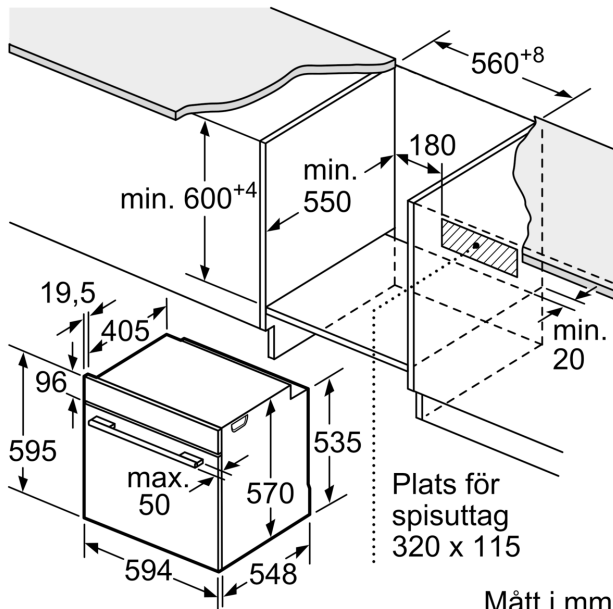

Tekniska data

Konstruktion: Inbyggd
 Integrerat ugnrensningssystem: Hydrolys
 Nischmått (H x B x D): 585-595 x 560-568 x 550 mm
 Produktmått (H x B x D): 595 x 594 x 548 mm
 Emballagemått (H x B x D): 675 x 690 x 660 mm
 Panelmaterial: rostfritt stål
 Material i luckan: glas
 Nettovikt: 34.1 kg
 Nettovolum ugn: 71 l
 Ugnsfunktioner: Stor grill, Varmluft skonsam, Varmluft, Över-/undervärme, Pizzaläge, Undervärme, Varmluftsgrill
 Material i ugnstrymmet: Övrigt
 Temperaturreglering: Mekanisk
 Antal lampor: 1
 Anslutningskabelns längd: 120.0 cm
 EAN kod: 4242005057436
 Antal hålrum - NY (2010/30/EC): 1
 Energiklass: A
 Energiförbrukning per cykel, konventionell - NY (2010/30/EC): .. 0.97 kWh/cycle
 Energiförbrukning per cykel, forcerad luftkonvektion - NY (2010/30/EC): 0.81 kWh/cycle
 Energieffektivitetsindex (2010/30/EC): 95.3 %
 Anslutningseffekt: 3400 W
 Säkring: 16 A
 Spänning: 220-240 V
 Frekvens: 60; 50 Hz
 Elkontakt: Jordad stickkontakt
 Medföljande tillbehör: 1 x Bakplåt i emalj, 1 x Grillgaller, 1 x Långpanna

Miljö och Säkerhet

- Övriga säkerhetsfunktioner: barnspärr för ugnsfunktioner, restvärmeindikation, mekanisk luckspärr

Teknisk info

- Sladdlängd: 120 cm
- Energiklass (enligt EU Nr. 65/2014): A
- Energiförbrukning standarddrift: 0.97 kWh
- Energiförbrukning varmluftsdraft: 0.81 kWh
- Antal ugnsutrymmen: 1 Värmekälla: elektrisk Ugnsutrymmets volym: 71 l

**Serie 6, Inbyggadsugn, 60 x 60 cm,
Rostfritt stål
HBT517CS0S**

Mått i mm

Mått i mm

Mått i mm

A: 19,5 mm
B: Utrymme för enhetsanslutning 320 x 115 mm

Inbyggnad med håll.

Mått i mm