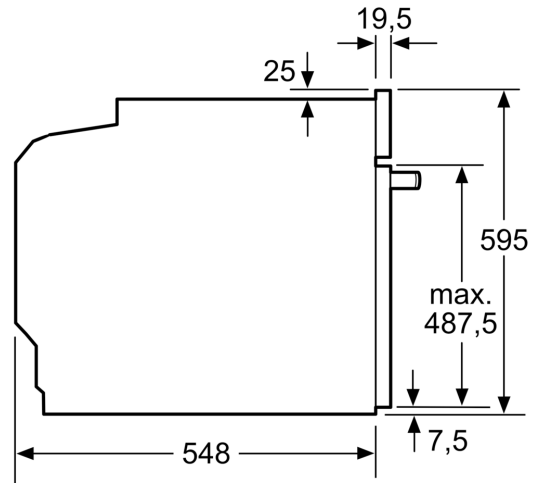

Tekniska data

Konstruktion: Inbyggd
 Integrerat ugnrensningssystem: Hydrolys
 Nischmått (H x B x D): 585-595 x 560-568 x 550 mm
 Produktmått (H x B x D): 595 x 594 x 548 mm
 Emballagemått (H x B x D): 675 x 690 x 660 mm
 Panelmaterial: rostfritt stål
 Material i luckan: glas
 Nettovikt: 34.1 kg
 Nettovolum ugn: 71 l
 Ugnsfunktioner: Stor grill, Varmluft skonsam, Varmluft, Över-/undervärme, Pizzaläge, Undervärme, Varmluftsgrill
 Material i ugnstrymmet: Övrigt
 Temperaturreglering: Mekanisk
 Antal lampor: 1
 Anslutningskabelns längd: 120.0 cm
 EAN kod: 4242005057436
 Antal hålrum - NY (2010/30/EC): 1
 Energiklass: A
 Energiförbrukning per cykel, konventionell - NY (2010/30/EC): .. 0.97 kWh/cycle
 Energiförbrukning per cykel, forcerad luftkonvektion - NY (2010/30/EC): 0.81 kWh/cycle
 Energieffektivitetsindex (2010/30/EC): 95.3 %
 Anslutningseffekt: 3400 W
 Säkring: 16 A
 Spänning: 220-240 V
 Frekvens: 60; 50 Hz
 Elkontakt: Jordad stickkontakt
 Medföljande tillbehör: 1 x Bakplåt i emalj, 1 x Grillgaller, 1 x Långpanna

Miljö och Säkerhet

- Övriga säkerhetsfunktioner: barnspärr för ugnsfunktioner, restvärmeindikation, mekanisk luckspärr

Teknisk info

- Sladdlängd: 120 cm
- Energiklass (enligt EU Nr. 65/2014): A
- Energiförbrukning standarddrift: 0.97 kWh
- Energiförbrukning varmluftsdraft: 0.81 kWh
- Antal ugnsutrymmen: 1 Värmekälla: elektrisk Ugnsutrymmets volym: 71 l

**Serie 6, Inbyggadsugn, 60 x 60 cm,
Rostfritt stål
HBT517CS0S**

Mått i mm

Mått i mm

Mått i mm

A: 19,5 mm
B: Utrymme för enhetsanslutning 320 x 115 mm

Inbyggnad med håll.

Mått i mm