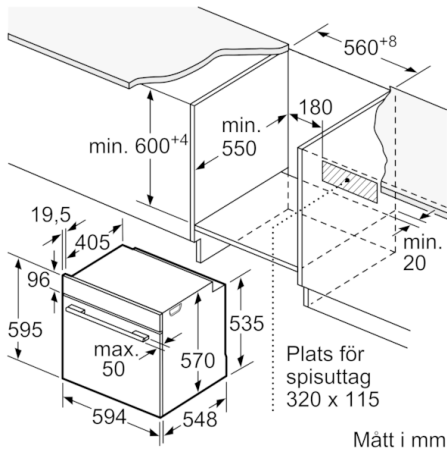

### Tekniska data

Färg / Material, front :	rostfritt stål
Konstruktion :	Inbyggd
Integrerat ugnrensningssystem :	Pyrolysis
Nischmått i mm (H x B x D) :	585-595 x 560-568 x 550
Produktmått i mm (H x B x D) :	595 x 594 x 548
Emballagemått (H x B x D) (mm) :	675 x 690 x 660
Panelmaterial :	glas
Material i luckan :	glas
Nettovikt (kg) :	40,098
Nettovolym ugn (l) :	71
Ugnsfunktioner :	Pizzaläge, Stor grill, Tillagning vid låg temperatur, Undervärme, Upptining, varmhållning, Varmluft, Varmluftsgrill, Över-/undervärme
Material i ugnsutrymmet :	Other
Temperaturreglering :	Elektronisk
Antal lampor :	1
Säkerhetsmärkning :	CE, VDE
Anslutningskabelns längd (cm) :	120
EAN kod :	4242005034185
Antal hålrum - NY (2010/30/EC) :	1
Energiklass :	A
Energiförbrukning per cykel, konventionell - NY (2010/30/EC) :	0,99
Energiförbrukning per cykel, forcerad luftkonvektion - NY (2010/30/EC) :	0,81
Energieffektivitetsindex (2010/30/EC) :	95,3
Anslutningseffekt (W) :	3600
Säkring (A) :	16
Spänning (V) :	220-240
Frekvens (Hz) :	60; 50
Elkontakt :	jordad stickkontakt, utan stickkontakt

### Design

- Nedsänkbara vred, cylindervred
- LCD-display (vit)
- Invändig helglaslucka
- Panel i glas

## Serie | 6, Inbyggnadsugn, rostfritt stål HBT278CS0S

Mått i mm

Mått i mm

Mått i mm

Inbyggnad med håll.

Mått i mm

Avstånd min.:  
Induktionshåll: 5 mm  
Gashåll: 5 mm  
Elhåll: 2 mm