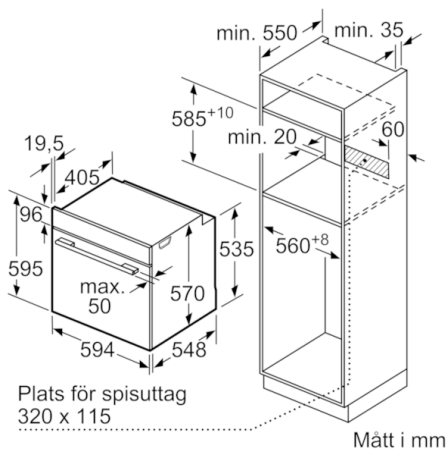

### Tekniska data

Färg / Material, front :	rostfritt stål
Konstruktion :	Inbyggd
Integrerat ugnrensningssystem :	Pyrolysis
Nischmått i mm (H x B x D) :	585-595 x 560-568 x 550
Produktmått i mm (H x B x D) :	595 x 594 x 548
Emballagemått (H x B x D) (mm) :	675 x 690 x 660
Panelmaterial :	glas
Material i luckan :	glas
Nettovikt (kg) :	40,098
Nettovolym ugn (l) :	71
Ugnsfunktioner :	Pizzaläge, Stor grill, Tillagning vid låg temperatur, Undervärme, Upptining, varmhållning, Varmluft, Varmluftsgrill, Över-/undervärme
Material i ugnsutrymmet :	Other
Temperaturreglering :	Elektronisk
Antal lampor :	1
Säkerhetsmärkning :	CE, VDE
Anslutningskabelns längd (cm) :	120
EAN kod :	4242005034185
Antal hålrum - NY (2010/30/EC) :	1
Energiklass :	A
Energiförbrukning per cykel, konventionell - NY (2010/30/EC) :	0,99
Energiförbrukning per cykel, forcerad luftkonvektion - NY (2010/30/EC) :	0,81
Energieffektivitetsindex (2010/30/EC) :	95,3
Anslutningseffekt (W) :	3600
Säkring (A) :	16
Spänning (V) :	220-240
Frekvens (Hz) :	60; 50
Elkontakt :	jordad stickkontakt, utan stickkontakt

### Miljö och Säkerhet

- Säkerhet ugn: restvärmeindikation, barnspärr för ugnsfunktioner, mekanisk luckspärr, säkerhetsavstängning för ugn, Inbyggd kylfläkt
- Löstagbara ugnsstegar
- Värmeskyddad ugnslucka 30° C, uppmätt vid 180° C över- / undervärme, efter 1 timme, mätpunkt mitt på ugnsluckan

## Serie | 6, Inbyggnadsugn, rostfritt stål HBT278CS0S

Mått i mm

Mått i mm

Mått i mm

Inbyggnad med håll.

Mått i mm

Avstånd min.:  
Induktionshåll: 5 mm  
Gashåll: 5 mm  
Elhåll: 2 mm