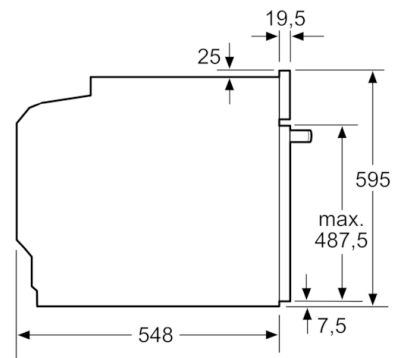

### Tekniska data

Färg / Material, front :	rostfritt stål
Konstruktion :	Inbyggd
Integrerat ugnrensningssystem :	Pyrolysis
Nischmått i mm (H x B x D) :	585-595 x 560-568 x 550
Produktmått i mm (H x B x D) :	595 x 594 x 548
Emballagemått (H x B x D) (mm) :	675 x 690 x 660
Panelmaterial :	glas
Material i luckan :	glas
Nettovikt (kg) :	40,098
Nettovolym ugn (l) :	71
Ugnsfunktioner :	Pizzaläge, Stor grill, Tillagning vid låg temperatur, Undervärme, Upptining, varmhållning, Varmluft, Varmluftsgrill, Över-/undervärme
Material i ugnsutrymmet :	Other
Temperaturreglering :	Elektronisk
Antal lampor :	1
Säkerhetsmärkning :	CE, VDE
Anslutningskabelns längd (cm) :	120
EAN kod :	4242005034185
Antal hålrum - NY (2010/30/EC) :	1
Energiklass :	A
Energiförbrukning per cykel, konventionell - NY (2010/30/EC) :	0,99
Energiförbrukning per cykel, forcerad luftkonvektion - NY (2010/30/EC) :	0,81
Energieffektivitetsindex (2010/30/EC) :	95,3
Anslutningseffekt (W) :	3600
Säkring (A) :	16
Spänning (V) :	220-240
Frekvens (Hz) :	60; 50
Elkontakt :	jordad stickkontakt, utan stickkontakt

## Serie | 6, Inbyggnadsugn, rostfritt stål HBT278CS0S

Mått i mm

Mått i mm

Mått i mm

Inbyggnad med håll.

Mått i mm

Avstånd min.:  
Induktionshåll: 5 mm  
Gashåll: 5 mm  
Elhåll: 2 mm