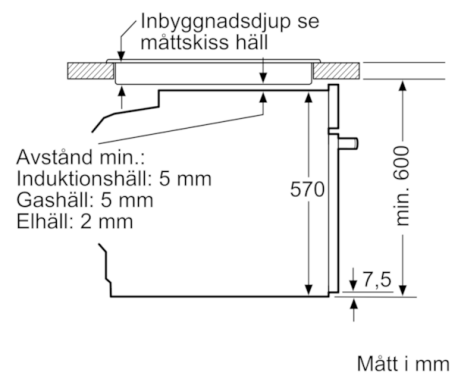

### Tekniska data

Färg / Material, front :	rostfritt stål
Konstruktion :	Inbyggd
Integrerat ugnrensningssystem :	Pyrolysis
Nischmått i mm (H x B x D) :	585-595 x 560-568 x 550
Produktmått i mm (H x B x D) :	595 x 594 x 548
Emballagemått (H x B x D) (mm) :	675 x 690 x 660
Panelmaterial :	glas
Material i luckan :	glas
Nettovikt (kg) :	40,098
Nettovolym ugn (l) :	71
Ugnsfunktioner :	Pizzaläge, Stor grill, Tillagning vid låg temperatur, Undervärme, Upptining, varmhållning, Varmluft, Varmluftsgrill, Över-/undervärme
Material i ugnsutrymmet :	Other
Temperaturreglering :	Elektronisk
Antal lampor :	1
Säkerhetsmärkning :	CE, VDE
Anslutningskabelns längd (cm) :	120
EAN kod :	4242005034185
Antal hålrum - NY (2010/30/EC) :	1
Energiklass :	A
Energiförbrukning per cykel, konventionell - NY (2010/30/EC) :	0,99
Energiförbrukning per cykel, forcerad luftkonvektion - NY (2010/30/EC) :	0,81
Energieffektivitetsindex (2010/30/EC) :	95,3
Anslutningseffekt (W) :	3600
Säkring (A) :	16
Spänning (V) :	220-240
Frekvens (Hz) :	60; 50
Elkontakt :	jordad stickkontakt, utan stickkontakt

## Serie | 6, Inbyggnadsugn, rostfritt stål HBT278CS0S

Mått i mm

Mått i mm

Mått i mm

Inbyggnad med håll.

Mått i mm

Avstånd min.:  
Induktionshåll: 5 mm  
Gashåll: 5 mm  
Elhåll: 2 mm