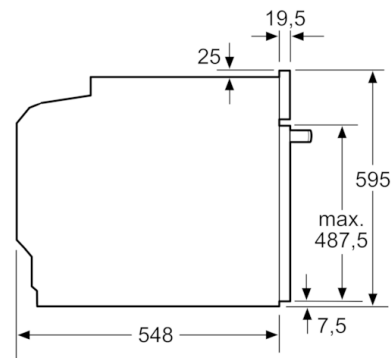

Tekniska data

| | |
|--|--|
| Färg / Material, front : | Rostfritt stål |
| Konstruktion : | Inbyggd |
| Integrerat ugnrensningssystem : | EcoClean, Katalysemalj delvis |
| Nischmått i mm (H x B x D) : | 585-595 x 560-568 x 550 |
| Produktmått i mm (H x B x D) : | 595 x 594 x 548 |
| Emballagemått (H x B x D) (mm) : | 675 x 690 x 660 |
| Panelmaterial : | glas |
| Material i luckan : | glas |
| Nettovikt (kg) : | 34,598 |
| Nettovolym ugn (l) : | 71 |
| Ugnsfunktioner : | Hotair gentle, Pizzaläge, Stor grill, Undervärme, Varmluft, Varmluftsgrill, Över-/undervärme |
| Material i ugnutrymmet : | Other |
| Temperaturreglering : | Mekanisk |
| Antal lampor : | 1 |
| Säkerhetsmärkning : | CE, VDE |
| Anslutningskabelns längd (cm) : | 120 |
| EAN kod : | 4242005034178 |
| Antal hålrum - NY (2010/30/EC) : | 1 |
| Energiklass : | A |
| Energiförbrukning per cykel, konventionell - NY (2010/30/EC) : | 0,97 |
| Energiförbrukning per cykel, forcerad luftkonvektion - NY (2010/30/EC) : | 0,81 |
| Energieffektivitetsindex (2010/30/EC) : | 95,3 |
| Anslutningseffekt (W) : | 3400 |
| Säkring (A) : | 16 |
| Spänning (V) : | 220-240 |
| Frekvens (Hz) : | 60; 50 |
| Elkontakt : | jordad stickkontakt, utan stickkontakt |

Mått i mm

Mått i mm

Inbyggnad med häll.

Mått i mm

Mått i mm