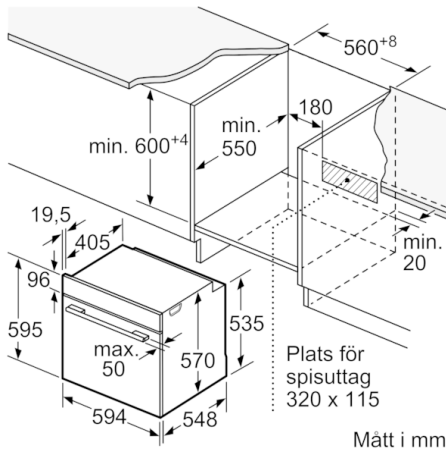

Tekniska data

| | |
|--|--|
| Färg / Material, front : | Rostfritt stål |
| Konstruktion : | Inbyggd |
| Integrerat ugnrensningssystem : | EcoClean, Katalysemalj delvis |
| Nischmått i mm (H x B x D) : | 585-595 x 560-568 x 550 |
| Produktmått i mm (H x B x D) : | 595 x 594 x 548 |
| Emballagemått (H x B x D) (mm) : | 675 x 690 x 660 |
| Panelmaterial : | glas |
| Material i luckan : | glas |
| Nettovikt (kg) : | 34,598 |
| Nettovolym ugn (l) : | 71 |
| Ugnsfunktioner : | Hotair gentle, Pizzaläge, Stor grill, Undervärme, Varmluft, Varmluftsgrill, Över-/undervärme |
| Material i ugnutrymmet : | Other |
| Temperaturreglering : | Mekanisk |
| Antal lampor : | 1 |
| Säkerhetsmärkning : | CE, VDE |
| Anslutningskabelns längd (cm) : | 120 |
| EAN kod : | 4242005034178 |
| Antal hålrum - NY (2010/30/EC) : | 1 |
| Energiklass : | A |
| Energiförbrukning per cykel, konventionell - NY (2010/30/EC) : | 0,97 |
| Energiförbrukning per cykel, forcerad luftkonvektion - NY (2010/30/EC) : | 0,81 |
| Energieffektivitetsindex (2010/30/EC) : | 95,3 |
| Anslutningseffekt (W) : | 3400 |
| Säkring (A) : | 16 |
| Spänning (V) : | 220-240 |
| Frekvens (Hz) : | 60; 50 |
| Elkontakt : | jordad stickkontakt, utan stickkontakt |

Mått i mm

Mått i mm

Inbyggnad med häll.

Mått i mm

Mått i mm