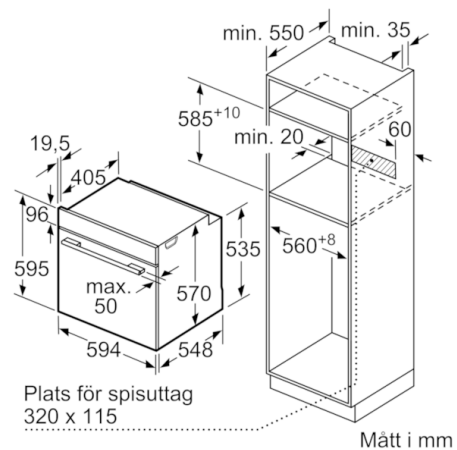

Tekniska data

| | |
|--|--|
| Färg / Material, front : | Rostfritt stål |
| Konstruktion : | Inbyggd |
| Integrerat ugnrensningssystem : | EcoClean, Katalysemalj delvis |
| Nischmått i mm (H x B x D) : | 585-595 x 560-568 x 550 |
| Produktmått i mm (H x B x D) : | 595 x 594 x 548 |
| Emballagemått (H x B x D) (mm) : | 675 x 690 x 660 |
| Panelmaterial : | glas |
| Material i luckan : | glas |
| Nettovikt (kg) : | 34,598 |
| Nettovolym ugn (l) : | 71 |
| Ugnsfunktioner : | Hotair gentle, Pizzaläge, Stor grill, Undervärme, Varmluft, Varmluftsgrill, Över-/undervärme |
| Material i ugnutrymmet : | Other |
| Temperaturreglering : | Mekanisk |
| Antal lampor : | 1 |
| Säkerhetsmärkning : | CE, VDE |
| Anslutningskabelns längd (cm) : | 120 |
| EAN kod : | 4242005034178 |
| Antal hålrum - NY (2010/30/EC) : | 1 |
| Energiklass : | A |
| Energiförbrukning per cykel, konventionell - NY (2010/30/EC) : | 0,97 |
| Energiförbrukning per cykel, forcerad luftkonvektion - NY (2010/30/EC) : | 0,81 |
| Energieffektivitetsindex (2010/30/EC) : | 95,3 |
| Anslutningseffekt (W) : | 3400 |
| Säkring (A) : | 16 |
| Spänning (V) : | 220-240 |
| Frekvens (Hz) : | 60; 50 |
| Elkontakt : | jordad stickkontakt, utan stickkontakt |

Mått i mm

Mått i mm

Inbyggnad med häll.

Mått i mm

Mått i mm