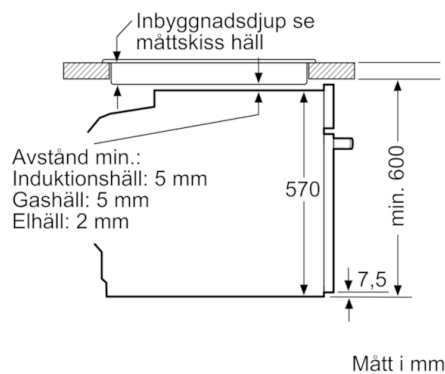

Tekniska data

| | |
|--|--|
| Färg / Material, front : | Rostfritt stål |
| Konstruktion : | Inbyggd |
| Integrerat ugnrensningssystem : | EcoClean, Katalysemalj delvis |
| Nischmått i mm (H x B x D) : | 585-595 x 560-568 x 550 |
| Produktmått i mm (H x B x D) : | 595 x 594 x 548 |
| Emballagemått (H x B x D) (mm) : | 675 x 690 x 660 |
| Panelmaterial : | glas |
| Material i luckan : | glas |
| Nettovikt (kg) : | 34,598 |
| Nettovolym ugn (l) : | 71 |
| Ugnsfunktioner : | Hotair gentle, Pizzaläge, Stor grill, Undervärme, Varmluft, Varmluftsgrill, Över-/undervärme |
| Material i ugnutrymmet : | Other |
| Temperaturreglering : | Mekanisk |
| Antal lampor : | 1 |
| Säkerhetsmärkning : | CE, VDE |
| Anslutningskabelns längd (cm) : | 120 |
| EAN kod : | 4242005034178 |
| Antal hålrum - NY (2010/30/EC) : | 1 |
| Energiklass : | A |
| Energiförbrukning per cykel, konventionell - NY (2010/30/EC) : | 0,97 |
| Energiförbrukning per cykel, forcerad luftkonvektion - NY (2010/30/EC) : | 0,81 |
| Energieffektivitetsindex (2010/30/EC) : | 95,3 |
| Anslutningseffekt (W) : | 3400 |
| Säkring (A) : | 16 |
| Spänning (V) : | 220-240 |
| Frekvens (Hz) : | 60; 50 |
| Elkontakt : | jordad stickkontakt, utan stickkontakt |

Mått i mm

Mått i mm

Inbyggnad med häll.

Mått i mm

Mått i mm