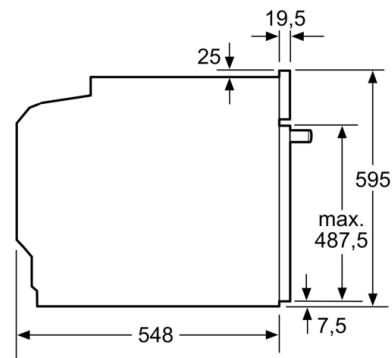

Färg / Material, front : Vit

Konstruktion : Inbyggd

Integrerat ugnrensningssystem : Pyrolys + Hydrolys

Nischmått (H x B x D) : 585-595 x 560-568 x 550 mm

Produktmått (H x B x D) : 595 x 594 x 548 mm

Emballagemått (H x B x D) : 675 x 690 x 660 mm

### **Design**

- LCD-display (vit)

### **Miljö och Säkerhet**

**Serie | 6, Inbyggadsugn, 60 x 60 cm, Vit**  
**HBS578CW0S**

Mått i mm

Mått i mm

Inbyggad med håll.

Mått i mm

Mått i mm

**A:** 19,5 mm  
**B:** Utrymme för enhetsanslutning 320 x 115 mm