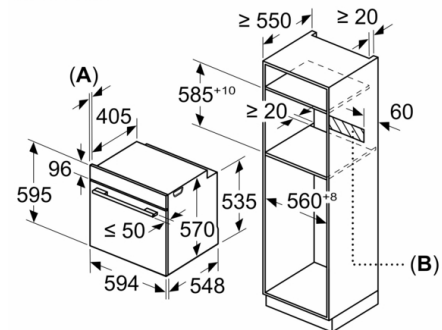

### **Miljö och Säkerhet**

**Serie | 6, Inbyggadsugn, 60 x 60 cm, Vit**  
**HBS578CW0S**

Mått i mm

Mått i mm

Inbyggad med håll.

Mått i mm

Mått i mm

**A:** 19,5 mm  
**B:** Utrymme för enhetsanslutning 320 x 115 mm