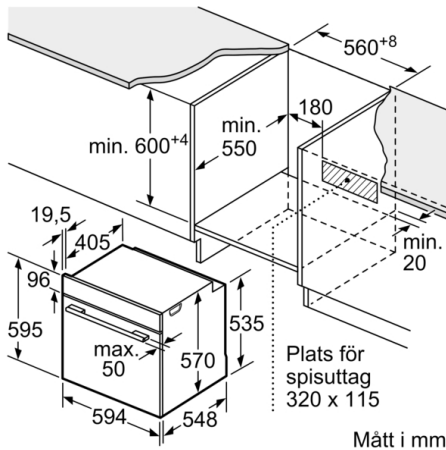

Färg / Material, front : Vit

Konstruktion : Inbyggd

Integrerat ugnrensningssystem : Pyrolys + Hydrolys

Nischmått (H x B x D) : 585-595 x 560-568 x 550 mm

Produktmått (H x B x D) : 595 x 594 x 548 mm

Emballagemått (H x B x D) : 675 x 690 x 660 mm

### **Design**

- LCD-display (vit)

### **Miljö och Säkerhet**

**Serie | 6, Inbyggadsugn, 60 x 60 cm, Vit**  
**HBS578CW0S**

Mått i mm

Mått i mm

Inbyggad med håll.

Mått i mm

Mått i mm

**A:** 19,5 mm  
**B:** Utrymme för enhetsanslutning 320 x 115 mm