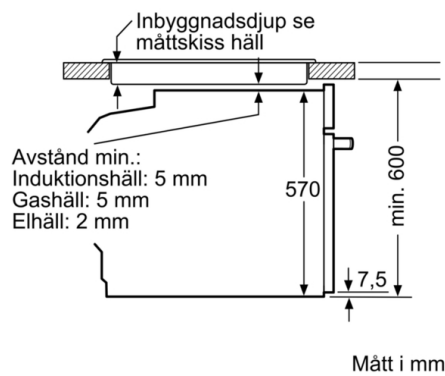

### **Miljö och Säkerhet**

**Serie | 6, Inbyggadsugn, 60 x 60 cm, Vit**  
**HBS578CW0S**

Mått i mm

Mått i mm

Inbyggad med håll.

Mått i mm

Mått i mm

**A:** 19,5 mm  
**B:** Utrymme för enhetsanslutning 320 x 115 mm