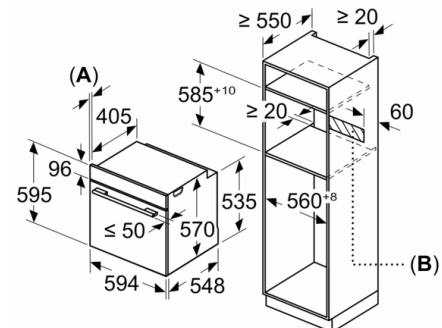

Tekniska data

Färg / Material, front : Rostfritt stål

Konstruktion : Inbyggd

Integrerat ugnrensningssystem : Pyrolysis + Hydrolysis

Nischmått (H x B x D) : 585-595 x 560-568 x 550 mm

Produktmått (H x B x D) : 595 x 594 x 548 mm

Miljö och Säkerhet

- Värmeskyddad ugnslucka 30° C, uppmätt vid 180° C över- / undervärme, efter 1 timme, mätpunkt mitt på ugnsluckan

**Serie | 6, Inbyggadsugn, 60 x 60 cm,
Rostfritt stål
HBS578CS0S**

Mått i mm

Mått i mm

Inbyggad med håll.

Mått i mm

Mått i mm

A: 19,5 mm
B: Utrymme för enhetsanslutning 320 x 115 mm