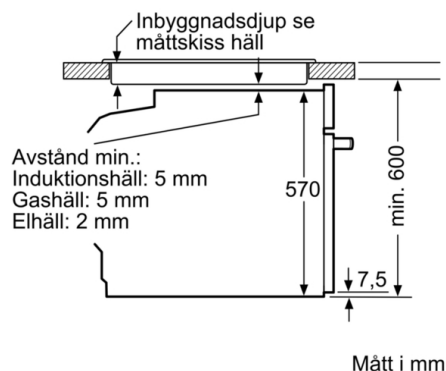

Tekniska data

Färg / Material, front : Rostfritt stål

Konstruktion : Inbyggd

Integrerat ugnrensningssystem : Pyrolysis + Hydrolysis

Nischmått (H x B x D) : 585-595 x 560-568 x 550 mm

Produktmått (H x B x D) : 595 x 594 x 548 mm

Miljö och Säkerhet

- Värmeskyddad ugnslucka 30° C, uppmätt vid 180° C över- / undervärme, efter 1 timme, mätpunkt mitt på ugnsluckan

**Serie | 6, Inbyggadsugn, 60 x 60 cm,
Rostfritt stål
HBS578CS0S**

Mått i mm

Mått i mm

Inbyggad med håll.

Mått i mm

Mått i mm

A: 19,5 mm
B: Utrymme för enhetsanslutning 320 x 115 mm