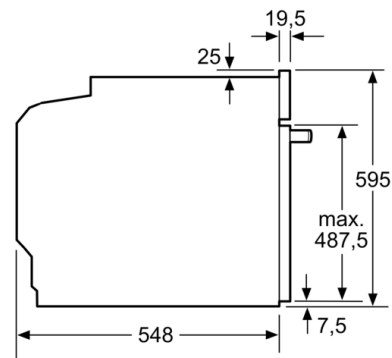

Tekniska data

Färg / Material, front : Rostfritt stål

Konstruktion : Inbyggd

Integrerat ugnrensningssystem : Pyrolysis + Hydrolysis

Nischmått (H x B x D) : 585-595 x 560-568 x 550 mm

Produktmått (H x B x D) : 595 x 594 x 548 mm

Emballagemått (H x B x D) : 675 x 690 x 660 mm

Panelmaterial : rostfritt stål

Material i luckan : glas

Nettovikt : 39,9 kg

Nettovolym ugn : 71 l

Ugnsfunktioner : Pizzaläge, Stor grill, Tillagning vid låg temperatur, Undervärme, Upptining, varmhållning, Varmluft, Varmluftsgrill, Varmluft skonsam, Över-/undervärme

Miljö och Säkerhet

- Värmeskyddad ugnslucka 30° C, uppmätt vid 180° C över- / undervärme, efter 1 timme, mätpunkt mitt på ugnsluckan

**Serie | 6, Inbyggadsugn, 60 x 60 cm,
Rostfritt stål
HBS578CS0S**

Mått i mm

Mått i mm

Inbyggad med håll.

Mått i mm

Mått i mm

A: 19,5 mm
B: Utrymme för enhetsanslutning 320 x 115 mm