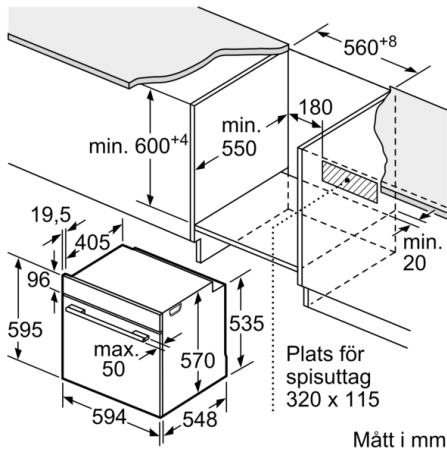

Tekniska data

Färg / Material, front : Rostfritt stål

Konstruktion : Inbyggd

Integrerat ugnrensningssystem : Pyrolysis + Hydrolysis

Nischmått (H x B x D) : 585-595 x 560-568 x 550 mm

Produktmått (H x B x D) : 595 x 594 x 548 mm

Emballagemått (H x B x D) : 675 x 690 x 660 mm

Panelmaterial : rostfritt stål

Material i luckan : glas

Nettovikt : 39,9 kg

Nettovolym ugn : 71 l

Ugnsfunktioner : Pizzaläge, Stor grill, Tillagning vid låg temperatur, Undervärme, Upptining, varmhållning, Varmluft, Varmluftsgrill, Varmluft skonsam, Över-/undervärme

Miljö och Säkerhet

- Värmeskyddad ugnslucka 30° C, uppmätt vid 180° C över- / undervärme, efter 1 timme, mätpunkt mitt på ugnsluckan

**Serie | 6, Inbyggadsugn, 60 x 60 cm,
Rostfritt stål
HBS578CS0S**

Mått i mm

Mått i mm

Inbyggad med håll.

Mått i mm

Mått i mm

A: 19,5 mm
B: Utrymme för enhetsanslutning 320 x 115 mm