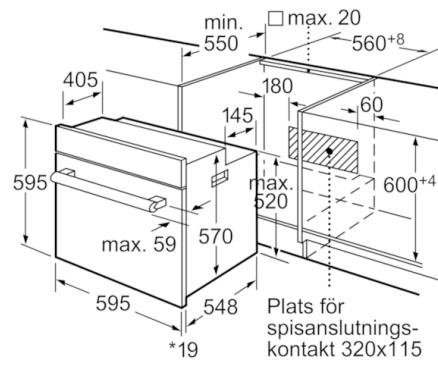

*Vid metallfront 20 mm

Mått i mm