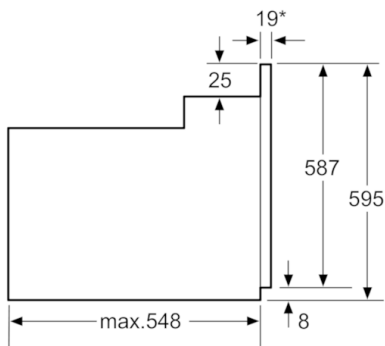

### **Miljö och Säkerhet**

- Inbyggd kylfläkt
- Barnspärr för ugnsfunktioner
- 
- Värmeskyddad ugnslucka 50° C, uppmätt vid 180°C över- / undervärme, efter 1 timme, mätpunkt mitt på ugnsluckan

**Serie | 2, Inbyggadsugn, rostfritt stål**  
**HBN232E3**

\*Vid metallfront 20 mm

Mått i mm

\*Vid metallfront 20 mm

Mått i mm

\* Vid metallfront 20 mm

Mått i mm