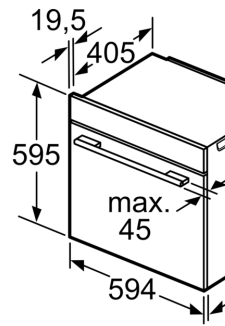

Teknisk info

- Sladdlängd: 120 cm
- Anslutningsvärde el totalt: 3.6 kW; Spänning 220-240 V
- Energiklass (enligt EU Nr. 65/2014): A+
- Energiförbrukning standarddrift: 0.87 kWh

- Energiförbrukning varmluftsdrift: 0.69 kWh
- Antal ugnstrymmen: 1 Värmekälla: elektrisk Ugnstrymmets volym: 71 l

Mått:

**Serie 8, Inbyggadsugn, 60 x 60 cm,
Svart
HBG9763B1S**

Inbyggnad
Luftutbyte

A: Luftintag

Plats för spisutt:
320 x 115

Inbyggnad av en
under häll kräver
följande bänkski
(ev. inkl. stomme

Hälltyp

- ov. Induktionshäll
- Heltäckande
induktionshäll
- Gashäll
- Eihäll