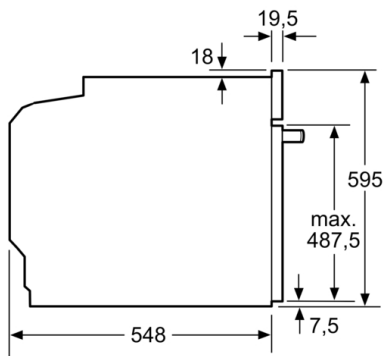

Serie 8, Inbyggadsugn, 60 x 60 cm, Rostfritt stål HBG876ES6S

Mått i mm