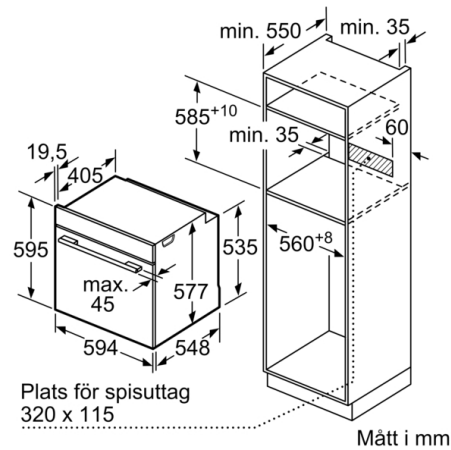

Tekniska data

Färg / Material, front : Rostfritt stål

Konstruktion : Inbyggd

Integrerat ugnrensningssystem : Pyrolys + Hydrolys

Nischmått (H x B x D) : 585-595 x 560-568 x 550 mm

Produktmått (H x B x D) : 595 x 594 x 548 mm

Emballagemått (H x B x D) : 670 x 680 x 670 mm

Panelmaterial : rostfritt stål

Material i luckan : glas

Nettovikt : 38,9 kg

Nettovolym ugn : 71 l

Ugnsfunktioner : , 4D-varmluft, Förvärmning, Liten grill, pizzaläge, Stor grill, tillagning i lågtemperatur, Undervärme, upptining, varmhållning, Varmluft eco, varmluftgrill, över-/undervärme

Serie 8, Inbyggadsugn, 60 x 60 cm, Rostfritt stål HBG876ES6S

Mått i mm

Mått i mm

Inbyggnad av enhet under häll kräver följande bänkskivstjocklek (ev. inkl. stomme).

Hälltyp	min. bänkskivstjocklek	
	ovanpåliggande	plano
Induktionshäll	37 mm	38 mm
Heltäckande induktionshäll	47 mm	48 mm
Gashäll	30 mm	38 mm
Elhäll	27 mm	30 mm

Mått i mm