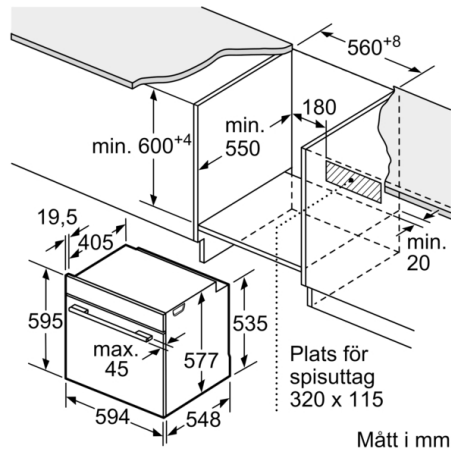

Tekniska data

Färg / Material, front : Rostfritt stål

Konstruktion : Inbyggd

Integrerat ugnrensningssystem : Pyrolys + Hydrolys

Nischmått (H x B x D) : 585-595 x 560-568 x 550 mm

Produktmått (H x B x D) : 595 x 594 x 548 mm

Serie 8, Inbyggadsugn, 60 x 60 cm, Rostfritt stål HBG876ES6S

Mått i mm

Mått i mm

Inbyggnad av enhet under häll kräver följande bänkskivstjocklek (ev. inkl. stomme).

Hälltyp	min. bänkskivstjocklek	
	ovanpåliggande	plano
Induktionshäll	37 mm	38 mm
Heltäckande induktionshäll	47 mm	48 mm
Gashäll	30 mm	38 mm
Elhäll	27 mm	30 mm

Mått i mm