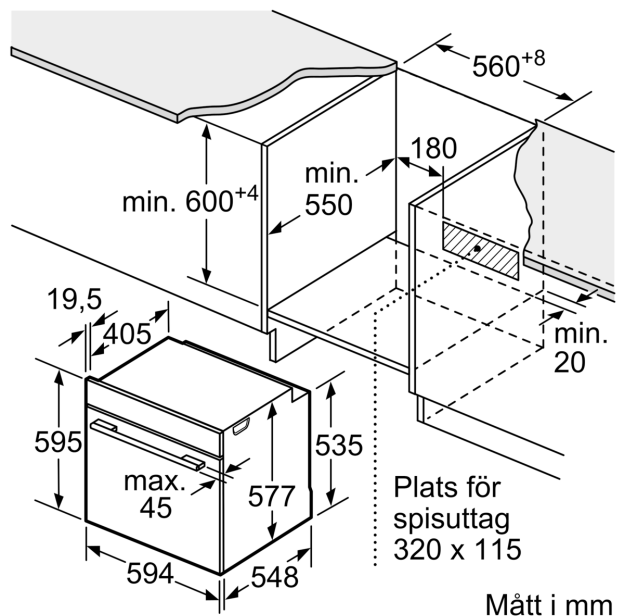

**Serie 8, Inbyggadsugn, 60 x 60 cm,
Carbon black
HBG876EC7S**

Mått i mm

Mått i mm

Inbyggnad av enhet under håll kräver följande bänkskivstjocklek (ev. inkl. stomme).

Hälltyp	min. bänkskivstjocklek	
	ovanpåliggande	plano
Induktionshäll	37 mm	38 mm
Heltäckande induktionshäll	47 mm	48 mm
Gashäll	30 mm	38 mm
Elhäll	27 mm	30 mm

Mått i mm