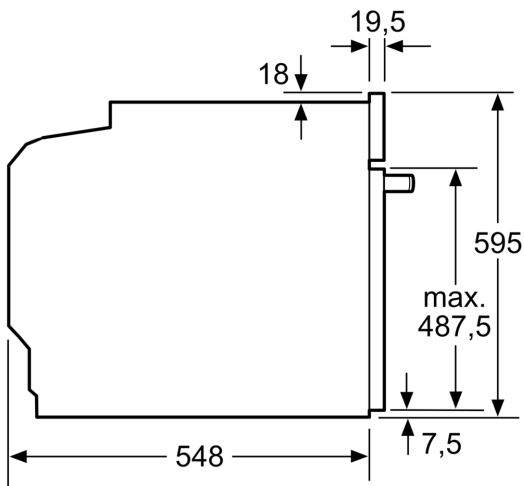

**Serie 8, Inbyggadsugn, 60 x 60 cm,
Carbon black
HBG876EC7S**