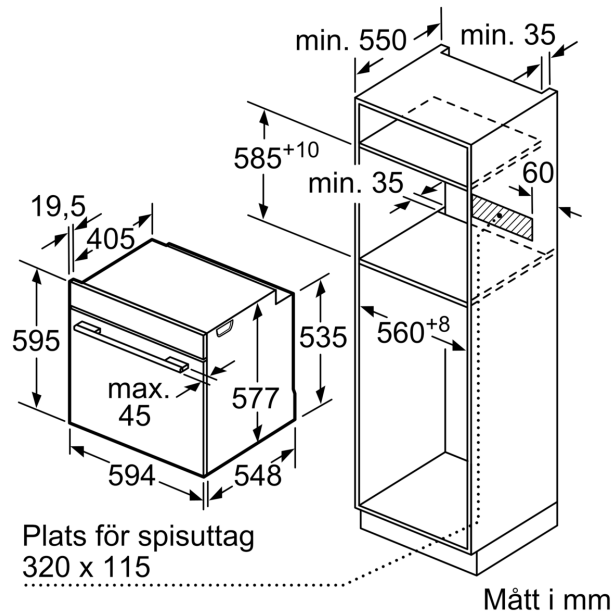

Mått i mm

Inbyggnad av enhet under håll kräver följande bänkskivstjocklek (ev. inkl. stomme).

Hälltyp	min. bänkskivstjocklek	
	ovanpåliggande	plano
Induktionshäll	37 mm	38 mm
Heltäckande induktionshäll	47 mm	48 mm
Gashäll	30 mm	38 mm
Elhäll	27 mm	30 mm