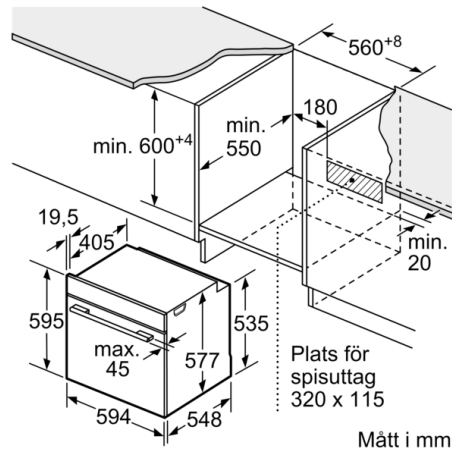

Tekniska data

Konstruktion : Inbyggd

Integrerat ugnrensningssystem : Pyrolys + Hydrolys

Nischmått (H x B x D) : 585-595 x 560-568 x 550 mm

Produktmått (H x B x D) : 595 x 594 x 548 mm

Emballagemått (H x B x D) : 670 x 680 x 670 mm

**Serie 8, Inbyggadsugn, 60 x 60 cm, Carbon black
HBG876EC6S**

Mått i mm

Mått i mm

Inbyggnad av enhet under häll kräver följande bänkskivstjocklek (ev. inkl. stomme).

Hälltyp	min. bänkskivstjocklek	
	ovanpåliggande	plano
Induktionshäll	37 mm	38 mm
Heltäckande induktionshäll	47 mm	48 mm
Gashäll	30 mm	38 mm
Elhäll	27 mm	30 mm

Mått i mm