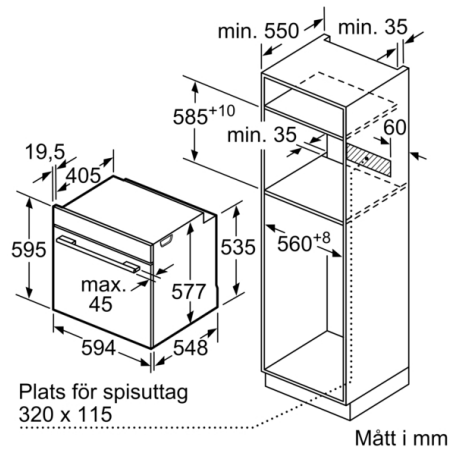

Mått i mm

Inbyggnad av enhet under häll kräver följande bänkskivstjocklek (ev. inkl. stomme).

Hälltyp	min. bänkskivstjocklek	
	ovanpåliggande	plano
Induktionshäll	37 mm	38 mm
Heltäckande induktionshäll	47 mm	48 mm
Gashäll	30 mm	38 mm
Elhäll	27 mm	30 mm