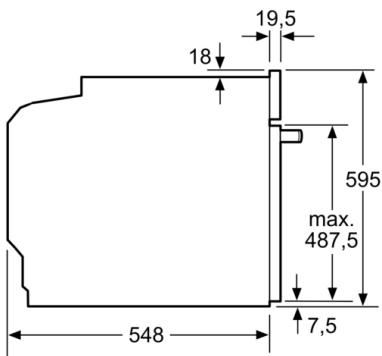

**Serie 8, Inbyggadsugn, 60 x 60 cm, Carbon black
HBG876EC6S**

Mått i mm