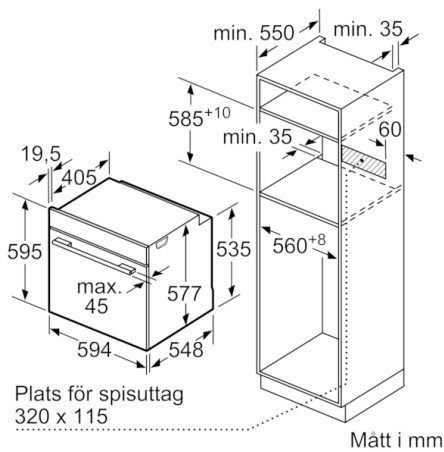

Tekniska data

Färg / Material, front :	Rostfritt stål
Konstruktion :	Inbyggd
Integrerat ugnrensningssystem :	Pyrolytisk
Nischmått i mm (H x B x D) :	585-595 x 560-568 x 550
Produktmått i mm (H x B x D) :	595 x 594 x 548
Emballagemått (H x B x D) (mm) :	670 x 680 x 670
Panelmaterial :	rostfritt stål
Material i luckan :	glas
Nettovikt (kg) :	37,844
Nettovolym ugn (l) :	71
Ugnsfunktioner :	Hot Air-Eco, Pizzaläge, Stor grill, Upptining, Varmluftsgrill, Över-/undervärme
Temperaturreglering :	Elektronisk
Antal lampor :	1
Säkerhetsmärkning :	CE, VDE
Anslutningskabelns längd (cm) :	120
EAN kod :	4242005111039
Antal hålrum - NY (2010/30/EC) :	1
Energiklass :	A+
Energiförbrukning per cykel, konventionell - NY (2010/30/EC) :	0,87
Energiförbrukning per cykel, forcerad luftkonvektion - NY (2010/30/EC) :	0,69
Energieffektivitetsindex (2010/30/EC) :	81,2
Anslutningseffekt (W) :	3600
Säkring (A) :	16
Spänning (V) :	220-240
Frekvens (Hz) :	50; 60
Elkontakt :	jordad stickkontakt, utan stickkontakt

**Serie | 8, Inbyggadsugn, 60 x 60 cm,
Rostfritt stål
HBG872DS1S**

Inbyggad av enhet under håll kräver följande bänkskivstjocklek (ev. inkl. stomme).

Hälltyp	min. bänkskivstjocklek	
	ovanpåliggande	plano
Induktionshäll	37 mm	38 mm
Heltäckande induktionshäll	47 mm	48 mm
Gashäll	30 mm	38 mm
Elhäll	27 mm	30 mm