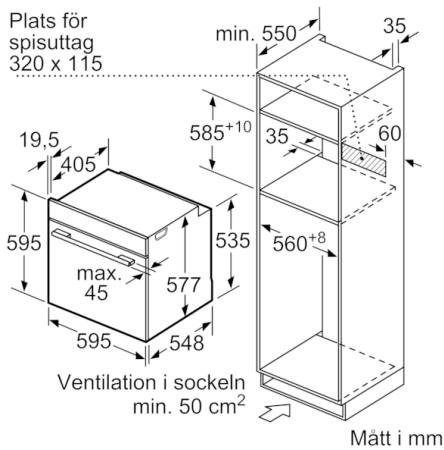

Tekniska data

Färg / Material, front :	Rostfritt stål
Konstruktion :	Inbyggd
Integrerat ugnrensningssystem :	Pyrolytisk
Nischmått i mm (H x B x D) :	585-595 x 560-568 x 550
Produktmått i mm (H x B x D) :	595 x 594 x 548
Emballagemått (H x B x D) (mm) :	670 x 680 x 670
Panelmaterial :	rostfritt stål
Material i luckan :	glas
Nettovikt (kg) :	37,844
Nettovolym ugn (l) :	71
Ugnsfunktioner :	Hot Air-Eco, Pizzaläge, Stor grill, Upptining, Varmluftsgrill, Över-/undervärme
Temperaturreglering :	Elektronisk
Antal lampor :	1
Säkerhetsmärkning :	CE, VDE
Anslutningskabelns längd (cm) :	120
EAN kod :	4242005111039
Antal hålrum - NY (2010/30/EC) :	1
Energiklass :	A+
Energiförbrukning per cykel, konventionell - NY (2010/30/EC) :	0,87
Energiförbrukning per cykel, forcerad luftkonvektion - NY (2010/30/EC) :	0,69
Energieffektivitetsindex (2010/30/EC) :	81,2
Anslutningseffekt (W) :	3600
Säkring (A) :	16
Spänning (V) :	220-240
Frekvens (Hz) :	50; 60
Elkontakt :	jordad stickkontakt, utan stickkontakt

**Serie | 8, Inbyggadsugn, 60 x 60 cm,
Rostfritt stål
HBG872DS1S**

Inbyggad av enhet under håll kräver följande bänkskivstjocklek (ev. inkl. stomme).

Hälltyp	min. bänkskivstjocklek	
	ovanpåliggande	plano
Induktionshäll	37 mm	38 mm
Heltäckande induktionshäll	47 mm	48 mm
Gashäll	30 mm	38 mm
Elhäll	27 mm	30 mm