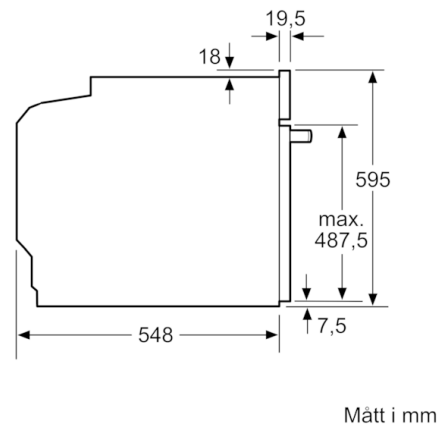

**Serie | 8, Inbyggadsugn, 60 x 60 cm,
Rostfritt stål
HBG872DS1S**