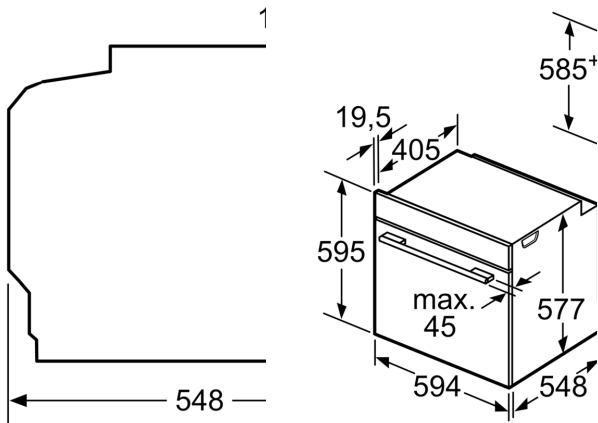

**Serie 8, Inbyggnadsugn, 60 x 60 cm,
Carbon black
HBG872DC1S**

Plats för spisuttag
320 x 115

Inbyggnad av enhet under häll kräver följande bänkskivstjock (ev. inkl. stomme).

Hälltyp	min
Induktionshäll ovanpå	300
Heltäckande induktionshäll	400
Gashäll	300
Eihäll	200