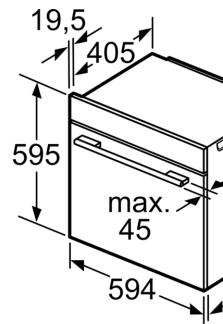

**Mått:**

- Mått (HxBxD): 595 mm x 594 mm x 548 mm
- Nisch mått (HxBxD): 585 mm - 595 mm x 560 mm - 568 mm x 550

**Serie 8, Inbyggadsugn, 60 x 60 cm,  
Vit  
HBG7721W1S**

Inbyggnad  
Luftutbyte

A: Luftintag

Plats för spisutt:  
320 x 115

Inbyggnad av en  
under häll kräver  
följande bänkski  
(ev. inkl. stomme)

**Hälltyp**

- ov. Induktionshäll
- Heltäckande  
induktionshäll
- Gashäll
- Eihäll