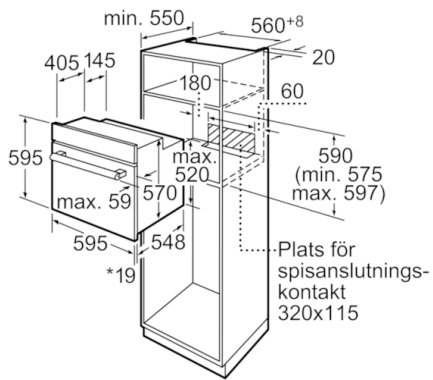

Serie | 8, Inbyggadsugn, vit
HBG761620S

*Vid metallfront 20 mm

Mått i mm