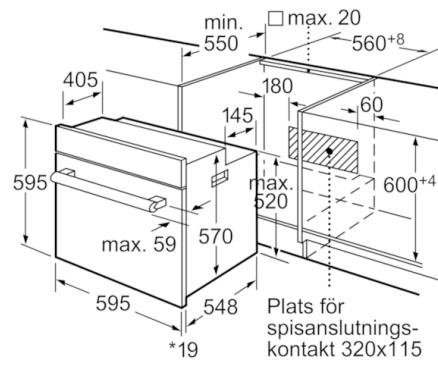

**Serie | 8, Inbyggadsugn, vit**  
**HBG761620S**

\*Vid metallfront 20 mm

Mått i mm

\*Vid metallfront 20 mm

Mått i mm

\* Vid metallfront 20 mm

Mått i mm