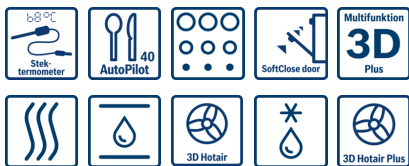

Extra tillbehör

HEZ24D300 : Tillbehör Spis/Ugn
HEZ317000 : Pizzaform, 35 cm
HEZ327000 : Pizzasten med träspade
HEZ329000 : Lukt- & fettfilter
HEZ331072 : Ugnsplåt, tål pyrolysurengöring
HEZ333001 : Lock t långpanna, extra djup
HEZ334000 : Ugns-galler, ugn med stegar
HEZ338250 : Teleskopskenor x 2
HEZ338357 : Teleskoputdrag x 3, fullt utdragbara

Inbyggadsugn med ColorGlass-front och programautomatik. Det blir lätt att lyckas i köket med en ugn som nästan sköter sig själv.

- SoftClose – mjukstängande ugnslucka, extra mjuk, lätt och tyst stängning av luckan.
- Pyrolysis – automatisk självrengöring med endast en knapptryckning.
- Varmluft Eco, energieffektiv uppvärmning för bakning på en nivå.
- Stektermometer för den ultimata temperaturkontrollen för ett perfekt resultat.
- **Energiklass A:**
- **Energiklass A:**
- Bästa bakresultat, låg energiförbrukning

Tekniska data

Färg / Material, front :	vit
Konstruktion :	Inbyggd
Integrerat ugnsrengöringssystem :	Pyrolysis
Nischmått i mm (H x B x D) :	575-597 x 560-568 x 550
Produktmått i mm (H x B x D) :	595 x 595 x 548
Emballagemått (H x B x D) (mm) :	670 x 680 x 670
Panelmaterial :	glas
Material i luckan :	glas
Nettovikt (kg) :	39,432
Nettovolym ugn (l) :	63
Ugnsfunktioner :	Hot Air-Eco, Pizzaläge, Undervärme, Upptining, Variogrill liten, Variogrill stor, varmhållning, Varmluft, Varmluftsgrill, Över-/undervärme, Över-/undervärme special
Material i ugnsutrymmet :	Emaljerat
Temperaturreglering :	Elektronisk
Antal lampor :	2
Säkerhetsmärkning :	CE, VDE
Anslutningskabelns längd (cm) :	120
EAN kod :	4242002676012
Antal hålrum - NY (2010/30/EC) :	1
Energieffektivitetsklass - (2010/30/EC) :	A
Energiförbrukning per cykel, konventionell - NY (2010/30/EC) :	0,79
Energiförbrukning per cykel, forcerad luftkonvektion - NY (2010/30/EC) :	0,70
Energieffektivitetsindex (2010/30/EC) :	86,4
Säkring (A) :	16
Spänning (V) :	220-240
Frekvens (Hz) :	60; 50
Elkontakt :	jordad stickkontakt

4 242002 676012