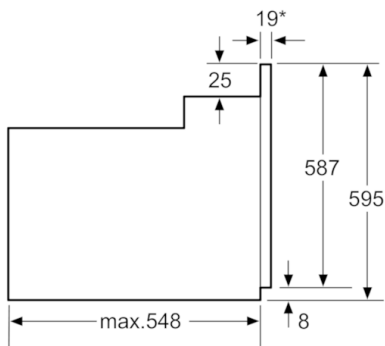

**Serie | 8, Inbyggadsugn, vit**  
**HBG761620S**

\*Vid metallfront 20 mm

Mått i mm

\*Vid metallfront 20 mm

Mått i mm

\* Vid metallfront 20 mm

Mått i mm