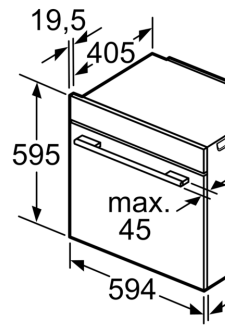

### Mått:

- Mått (HxBxD): 595 mm x 594 mm x 548 mm
- Nisch mått (HxBxD): 585 mm - 595 mm x 560 mm - 568 mm x 550 mm

**Serie 8, Inbyggadsugn, 60 x 60 cm,  
Svart  
HBG7221B1S**

Inbyggnad  
Luftutbyte

A: Luftintag

Plats för spisutt:  
320 x 115

Inbyggnad av en  
under häll kräver  
följande bänkski  
(ev. inkl. stomme

**Hälltyp**

- ov. Induktionshäll
- Heltäckande  
induktionshäll
- Gashäll
- Eihäll