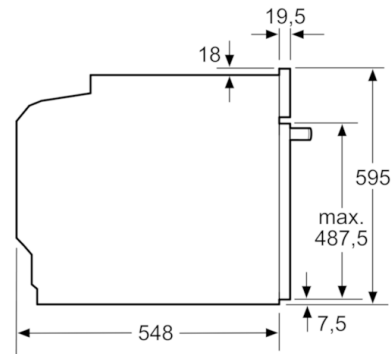

Tekniska data

Färg / Material, front :	vit
Konstruktion :	Inbyggd
Integrerat ugnrensningssystem :	Pyrolys
Nischmått i mm (H x B x D) :	585-595 x 560-568 x 550
Produktmått i mm (H x B x D) :	595 x 594 x 548
Emballagemått (H x B x D) (mm) :	670 x 680 x 670
Panelmaterial :	glas
Material i luckan :	glas
Nettovikt (kg) :	40,744
Nettovolym ugn (l) :	71
Ugnsfunktioner :	
, 4D hot air, Förvärmning, Hot Air-Eco, Liten grill, Pizzaläge, Stor grill, Tillagning vid låg temperatur, Undervärme, Upptining, varmhållning, Varmluftsgrill, Över-/undervärme	
Material i ugnsutrymmet :	Emaljerat
Temperaturregulering :	Elektronisk
Antal lampor :	1
Säkerhetsmärkning :	CE, VDE
Anslutningskabelns längd (cm) :	120
EAN kod :	4242002808116
Antal hålrum - NY (2010/30/EC) :	1
Energieffektivitetsklass - (2010/30/EC) :	A
Energiförbrukning per cykel, konventionell - NY (2010/30/EC) :	0,90
Energiförbrukning per cykel, forcerad luftkonvektion - NY (2010/30/EC) :	0,74
Energieffektivitetsindex (2010/30/EC) :	87,1
Anslutningseffekt (W) :	3600
Säkning (A) :	16
Spänning (V) :	220-240
Frekvens (Hz) :	50; 60
Elkontakt :	jordad stickkontakt

Serie | 8, Inbyggadsugn, vit HBG6769W1F

Inbyggnad med häll.

Mått i mm

Mått i mm

Inbyggnad av enhet
under häll kräver
följande bänkskivstjocklek
(ev. inkl. stomme).

Hälltyp	min. bänkskivstjocklek	
	ovanpåliggande	plano
Induktionshäll	37 mm	38 mm
Heltäckande induktionshäll	47 mm	48 mm
Gashäll	30 mm	38 mm
Elhäll	27 mm	30 mm