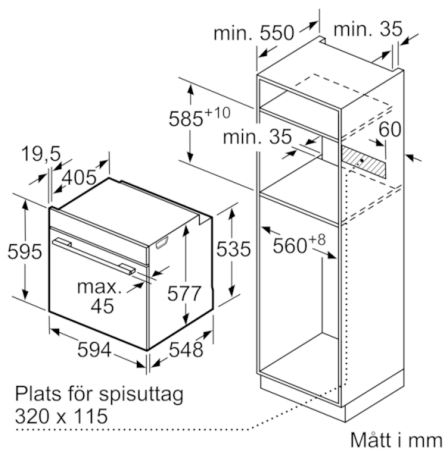

Serie | 8, Inbyggadsugn, vit HBG6769W1F

Inbyggnad med häll.

Mått i mm

Mått i mm

Inbyggnad av enhet
under häll kräver
följande bänkskivstjocklek
(ev. inkl. stomme).

Hälltyp	min. bänkskivstjocklek	
	ovanpåliggande	plano
Induktionshäll	37 mm	38 mm
Heltäckande induktionshäll	47 mm	48 mm
Gashäll	30 mm	38 mm
Elhäll	27 mm	30 mm