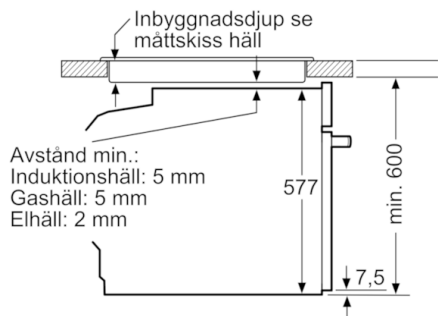

Serie | 8, Inbyggadsugn, vit HBG6769W1F

Inbyggnad med häll.

Mått i mm

Mått i mm

Inbyggnad av enhet
under häll kräver
följande bänkskivstjocklek
(ev. inkl. stomme).

Hälltyp	min. bänkskivstjocklek	
	ovanpåliggande	plano
Induktionshäll	37 mm	38 mm
Heltäckande induktionshäll	47 mm	48 mm
Gashäll	30 mm	38 mm
Elhäll	27 mm	30 mm