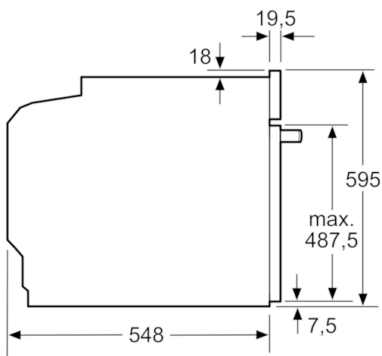

Serie | 8, Inbyggnadsugn, svart HBG6769B1F

Mått i mm