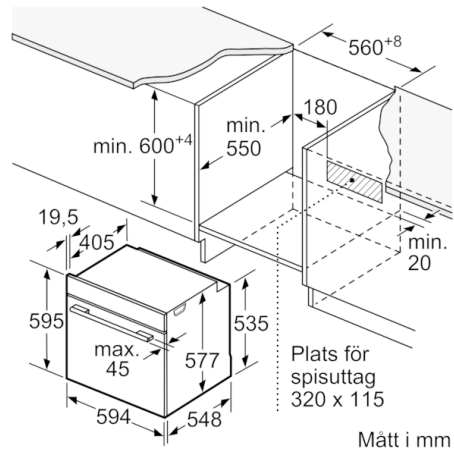

## Serie | 8, Inbyggnadsugn, svart HBG6769B1F

Mått i mm

Mått i mm

Inbyggnad av enhet under håll kräver följande bänkskivstjocklek (ev. inkl. stomme).

Hälltyp	min. bänkskivstjocklek	
	ovanpåliggande	plano
Induktionshäll	37 mm	38 mm
Heltäckande induktionshäll	47 mm	48 mm
Gashäll	30 mm	38 mm
Elhäll	27 mm	30 mm

Mått i mm