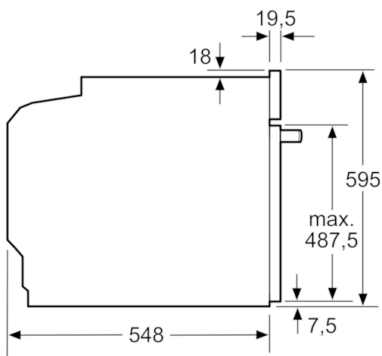

Serie | 8, Inbyggnadsugn HBG672CB1S

Mått i mm