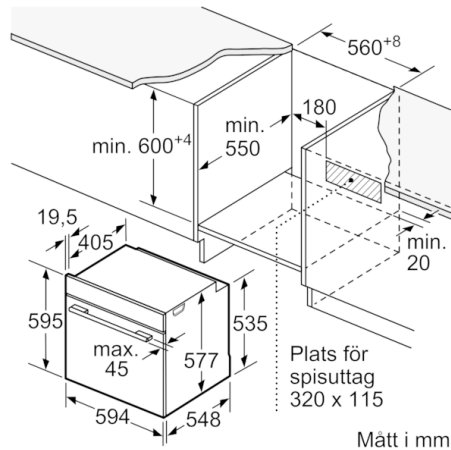

Serie | 8, Inbyggnadsugn HBG672CB1S

Mått i mm

Mått i mm

Inbyggnad av enhet under häll kräver följande bänkskivstjocklek (ev. inkl. stomme).

Hälltyp	min. bänkskivstjocklek	
	ovanpåliggande	plano
Induktionshäll	37 mm	38 mm
Heltäckande induktionshäll	47 mm	48 mm
Gashäll	30 mm	38 mm
Elhäll	27 mm	30 mm

Mått i mm