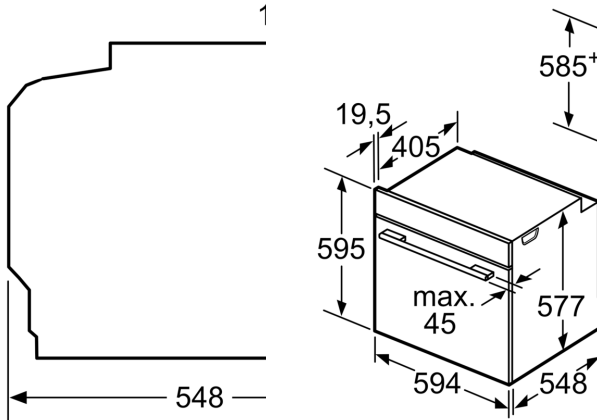

**Serie 8, Inbyggadsugn, 60 x 60 cm,
Vit
HBG672BW1S**

Plats för spisuttag
320 x 115

Inbyggnad av enhet
under häll kräver
följande bänkskivstjoc
(ev. inkl. stomme).

Hälltyp	mi
Induktionshäll	3
Heltäckande induktionshäll	4
Gashäll	3
Eihäll	2