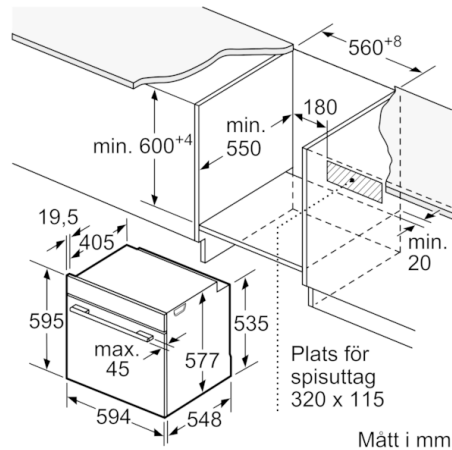

**Tekniska data**

Färg / Material, front :	Rostfritt stål
Konstruktion :	Inbyggd
Nischmått i mm (H x B x D) :	585-595 x 560-568 x 550
Produktmått i mm (H x B x D) :	595 x 594 x 548
Emballagemått (H x B x D) (mm) :	670 x 680 x 670
Panelmaterial :	rostfritt stål
Material i luckan :	glas
Nettovikt (kg) :	36,466
Nettovolym ugn (l) :	71
Ugnsfunktioner :	Hot Air-Eco, Pizzaläge, Stor grill, Uppptining, Varmluftsgrill, Över-/undervärme
Temperaturreglering :	Elektronisk
Antal lampor :	1
Säkerhetsmärkning :	CE, VDE
Anslutningskabelns längd (cm) :	120
EAN kod :	4242002808741
Antal hålrum - NY (2010/30/EC) :	1
Energiklass :	A+
Energiförbrukning per cykel, konventionell - NY (2010/30/EC) :	0,87
Energiförbrukning per cykel, forcerad luftkonvektion - NY (2010/30/EC) :	0,69
Energieffektivitetsindex (2010/30/EC) :	81,2
Anslutningseffekt (W) :	3600
Säkring (A) :	16
Spänning (V) :	220-240
Frekvens (Hz) :	60; 50
Elkontakt :	jordad stickkontakt

**Serie | 8, Inbyggadsugn, 60 cm, Rostfritt stål**  
**HBG672BS1**

Mått i mm

Mått i mm

Inbyggnad av enhet under håll kräver följande bänkskivstjocklek (ev. inkl. stomme).

Hälltyp	min. bänkskivstjocklek	
	ovanpåliggande	plano
Induktionshäll	37 mm	38 mm
Heltäckande induktionshäll	47 mm	48 mm
Gashäll	30 mm	38 mm
Elhäll	27 mm	30 mm

Mått i mm