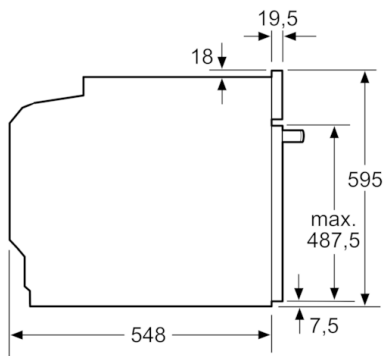

**Tekniska data**

Färg / Material, front :	Rostfritt stål
Konstruktion :	Inbyggd
Nischmått i mm (H x B x D) :	585-595 x 560-568 x 550
Produktmått i mm (H x B x D) :	595 x 594 x 548
Emballagemått (H x B x D) (mm) :	670 x 680 x 670
Panelmaterial :	rostfritt stål
Material i luckan :	glas
Nettovikt (kg) :	36,466
Nettovolym ugn (l) :	71
Ugnsfunktioner :	Hot Air-Eco, Pizzaläge, Stor grill, Uppptining, Varmluftsgrill, Över-/undervärme
Temperaturreglering :	Elektronisk
Antal lampor :	1
Säkerhetsmärkning :	CE, VDE
Anslutningskabelns längd (cm) :	120
EAN kod :	4242002808741
Antal hålrum - NY (2010/30/EC) :	1
Energiklass :	A+
Energiförbrukning per cykel, konventionell - NY (2010/30/EC) :	0,87
Energiförbrukning per cykel, forcerad luftkonvektion - NY (2010/30/EC) :	0,69
Energieffektivitetsindex (2010/30/EC) :	81,2
Anslutningseffekt (W) :	3600
Säkring (A) :	16
Spänning (V) :	220-240
Frekvens (Hz) :	60; 50
Elkontakt :	jordad stickkontakt

**Serie | 8, Inbyggadsugn, 60 cm, Rostfritt stål**  
**HBG672BS1**

Mått i mm

Mått i mm

Inbyggnad av enhet under håll kräver följande bänkskivstjocklek (ev. inkl. stomme).

Hälltyp	min. bänkskivstjocklek	
	ovanpåliggande	plano
Induktionshäll	37 mm	38 mm
Heltäckande induktionshäll	47 mm	48 mm
Gashäll	30 mm	38 mm
Elhäll	27 mm	30 mm