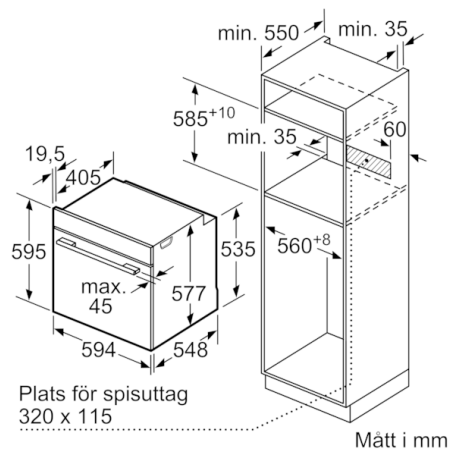

**Tekniska data**

Färg / Material, front :	Rostfritt stål
Konstruktion :	Inbyggd
Nischmått i mm (H x B x D) :	585-595 x 560-568 x 550
Produktmått i mm (H x B x D) :	595 x 594 x 548
Emballagemått (H x B x D) (mm) :	670 x 680 x 670
Panelmaterial :	rostfritt stål
Material i luckan :	glas
Nettovikt (kg) :	36,466
Nettovolym ugn (l) :	71
Ugnsfunktioner :	Hot Air-Eco, Pizzaläge, Stor grill, Uppptining, Varmluftsgrill, Över-/undervärme
Temperaturreglering :	Elektronisk
Antal lampor :	1
Säkerhetsmärkning :	CE, VDE
Anslutningskabelns längd (cm) :	120
EAN kod :	4242002808741
Antal hålrum - NY (2010/30/EC) :	1
Energiklass :	A+
Energiförbrukning per cykel, konventionell - NY (2010/30/EC) :	0,87
Energiförbrukning per cykel, forcerad luftkonvektion - NY (2010/30/EC) :	0,69
Energieffektivitetsindex (2010/30/EC) :	81,2
Anslutningseffekt (W) :	3600
Säkring (A) :	16
Spänning (V) :	220-240
Frekvens (Hz) :	60; 50
Elkontakt :	jordad stickkontakt

**Serie | 8, Inbyggadsugn, 60 cm, Rostfritt stål**  
**HBG672BS1**

Mått i mm

Mått i mm

Inbyggnad av enhet under håll kräver följande bänkskivstjocklek (ev. inkl. stomme).

Hälltyp	min. bänkskivstjocklek	
	ovanpåliggande	plano
Induktionshäll	37 mm	38 mm
Heltäckande induktionshäll	47 mm	48 mm
Gashäll	30 mm	38 mm
Elhäll	27 mm	30 mm

Mått i mm