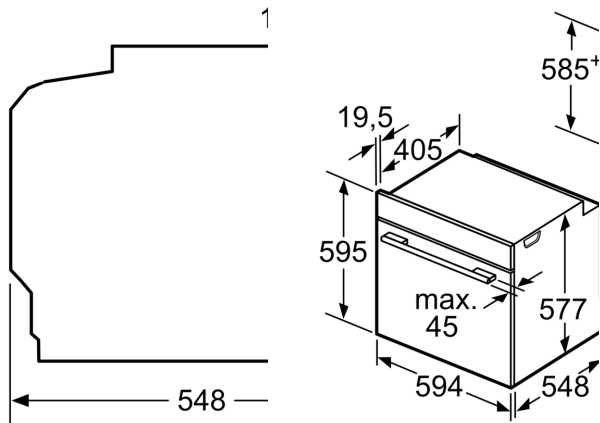

**Serie 8, Inbyggnadsugn, 60 x 60 cm,
Svart
HBG672BB1S**

Plats för spisuttag
320 x 115

Inbyggnad av enhet under häll kräver följande bänkskivstjock (ev. inkl. stomme).

Hälltyp	min
Induktionshäll	300
Heltäckande induktionshäll	400
Gashäll	300
Eihäll	200