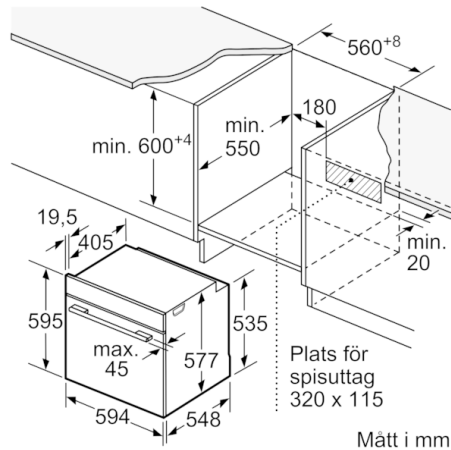

### **Miljö och Säkerhet**

- Övriga säkerhetsfunktioner: barnspärr för ugnsfunktioner, restvärmeindikation, säkerhetsavstängning för ugn, start- / stopptangent, luckströmbrytare, mekanisk luckspärr

**Serie | 8, Inbyggnadsugn, 60 x 60 cm,  
Rostfritt stål  
HBG655CS1S**

Mått i mm

Mått i mm

Inbyggnad av enhet  
under håll kräver  
följande bänkskivstjocklek  
(ev. inkl. stomme).

Hälltyp	min. bänkskivstjocklek	
	ovanpåliggande	plano
Induktionshäll	37 mm	38 mm
Heltäckande induktionshäll	47 mm	48 mm
Gashäll	30 mm	38 mm
Elhäll	27 mm	30 mm

Mått i mm