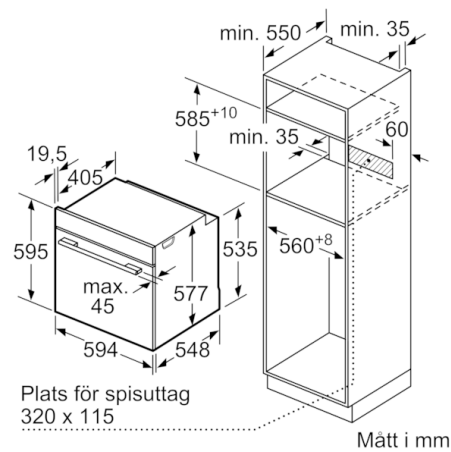

**Tekniska data**

Färg / Material, front :	Rostfritt stål
Konstruktion :	Inbyggd
Integrerat ugnrensningssystem :	
Katalysemalj alla sidor, Katalysemalj alla sidor	
Nischmått i mm (H x B x D) :	585-595 x 560-568 x 550
Produktmått i mm (H x B x D) :	595 x 594 x 548
Emballagemått (H x B x D) (mm) :	670 x 680 x 670
Panelmaterial :	rostfritt stål
Material i luckan :	glas
Nettovikt (kg) :	36,544
Nettovolym ugn (l) :	71
Ugnsfunktioner :	Förvärmning, Hot Air-Eco, Liten grill, Pizzaläge, Stor grill, Tillagning vid låg temperatur, Undervärme, Upptining, varmhållning, Varmluftsgrill, Över-/undervärme
Temperaturreglering :	Elektronisk
Antal lampor :	1
Säkerhetsmärkning :	CE, VDE
Anslutningskabelns längd (cm) :	120
EAN kod :	4242002842387
Antal hålrum - NY (2010/30/EC) :	1
Energiklass :	A+
Energiförbrukning per cykel, konventionell - NY (2010/30/EC) :	0,87
Energiförbrukning per cykel, forcerad luftkonvektion - NY (2010/30/EC) :	0,69
Energieffektivitetsindex (2010/30/EC) :	81,2
Anslutningseffekt (W) :	3600
Säkring (A) :	16
Spänning (V) :	220-240
Frekvens (Hz) :	50; 60
Elkontakt :	jordad stickkontakt, utan stickkontakt

Mått i mm

Mått i mm

Inbyggnad av enhet  
under håll kräver  
följande bänkskivstjocklek  
(ev. inkl. stomme).

Hälltyp	min. bänkskivstjocklek	
	ovanpåliggande	plano
Induktionshäll	37 mm	38 mm
Heltäckande induktionshäll	47 mm	48 mm
Gashäll	30 mm	38 mm
Elhäll	27 mm	30 mm

Mått i mm