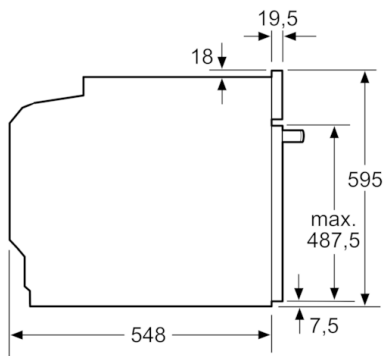

**Serie | 8, Inbyggnadsugn, 60 x 60 cm,
Rostfritt stål
HBG655CS1S**

Mått i mm