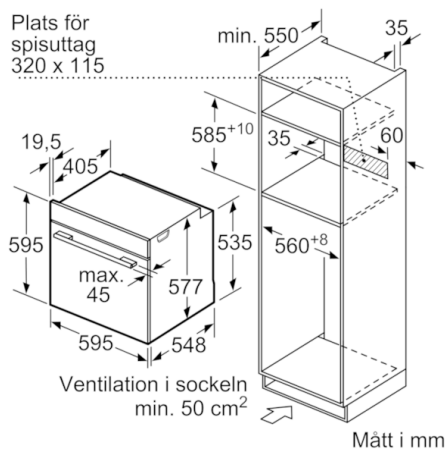

Tekniska data

Färg / Material, front :	vit
Konstruktion :	Inbyggd
Integrerat ugnrensningssystem :	Saknas
Nischmått i mm (H x B x D) :	585-595 x 560-568 x 550
Produktmått i mm (H x B x D) :	595 x 594 x 548
Emballagemått (H x B x D) (mm) :	670 x 680 x 670
Panelmaterial :	glas
Material i luckan :	glas
Nettovikt (kg) :	37,690
Nettovolym ugn (l) :	71
Ugnsfunktioner :	, 4D hot air, Hot Air-Eco, Pizzaläge, Stor grill, Upptining, Varmluftsg Grill, Över-/undervärme
Material i ugnsutrymmet :	Emaljerat
Temperaturreglering :	Elektronisk
Antal lampor :	1
Säkerhetsmärkning :	CE, VDE
Anslutningskabelns längd (cm) :	120
EAN kod :	4242005038305
Antal hålrum - NY (2010/30/EC) :	1
Energieffektivitetsklass - (2010/30/EC) :	A+
Energiförbrukning per cykel, konventionell - NY (2010/30/EC) :	0,87
Energiförbrukning per cykel, forcerad luftkonvektion - NY (2010/30/EC) :	0,69
Energieffektivitetsindex (2010/30/EC) :	81,2
Anslutningseffekt (W) :	3600
Säkring (A) :	16
Spänning (V) :	220-240
Frekvens (Hz) :	60; 50
Elkontakt :	jordad stickkontakt, utan stickkontakt

Serie | 8, Inbyggadsugn, vit HBG632CW1S

Inbyggnad med häll.

Mått i mm

Mått i mm

Inbyggnad av enhet under häll kräver följande bänkskivstjocklek (ev. inkl. stomme).

Hälltyp	min. bänkskivstjocklek	
	ovanpåliggande	plano
Induktionshäll	37 mm	38 mm
Heltäckande induktionshäll	47 mm	48 mm
Gashäll	30 mm	38 mm
Elhäll	27 mm	30 mm

Mått i mm

Mått i mm