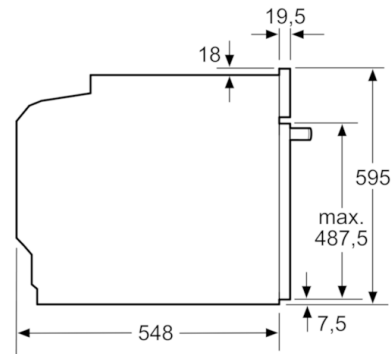

Tekniska data

Färg / Material, front :	vit
Konstruktion :	Inbyggd
Integrerat ugnrensningssystem :	Saknas
Nischmått i mm (H x B x D) :	585-595 x 560-568 x 550
Produktmått i mm (H x B x D) :	595 x 594 x 548
Emballagemått (H x B x D) (mm) :	670 x 680 x 670
Panelmaterial :	glas
Material i luckan :	glas
Nettovikt (kg) :	37,690
Nettovolym ugn (l) :	71
Ugnsfunktioner :	, 4D hot air, Hot Air-Eco, Pizzaläge, Stor grill, Upptining, Varmluftsg Grill, Över-/undervärme
Material i ugnsutrymmet :	Emaljerat
Temperaturreglering :	Elektronisk
Antal lampor :	1
Säkerhetsmärkning :	CE, VDE
Anslutningskabelns längd (cm) :	120
EAN kod :	4242005038305
Antal hålrum - NY (2010/30/EC) :	1
Energieffektivitetsklass - (2010/30/EC) :	A+
Energiförbrukning per cykel, konventionell - NY (2010/30/EC) :	0,87
Energiförbrukning per cykel, forcerad luftkonvektion - NY (2010/30/EC) :	0,69
Energieffektivitetsindex (2010/30/EC) :	81,2
Anslutningseffekt (W) :	3600
Säkring (A) :	16
Spänning (V) :	220-240
Frekvens (Hz) :	60; 50
Elkontakt :	jordad stickkontakt, utan stickkontakt

Serie | 8, Inbyggadsugn, vit HBG632CW1S

Inbyggnad med häll.

Mått i mm

Mått i mm

Inbyggnad av enhet under häll kräver följande bänkskivstjocklek (ev. inkl. stomme).

Hälltyp	min. bänkskivstjocklek	
	ovanpåliggande	plano
Induktionshäll	37 mm	38 mm
Heltäckande induktionshäll	47 mm	48 mm
Gashäll	30 mm	38 mm
Elhäll	27 mm	30 mm

Mått i mm

Mått i mm