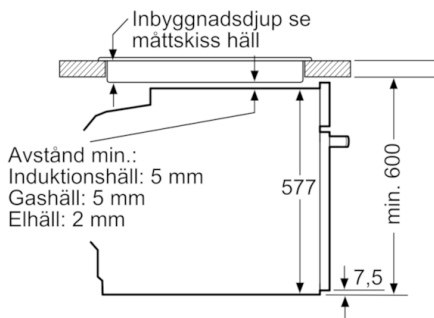

Serie | 8, Inbyggadsugn, vit HBG632CW1S

Inbyggnad med häll.

Mått i mm