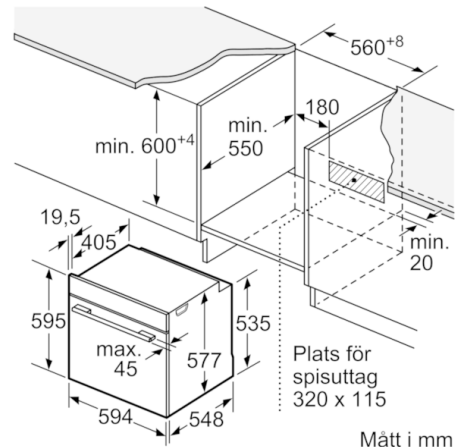

Serie | 8, Inbyggadsugn, vit HBG632CW1S

Inbyggnad med häll.

Mått i mm

Mått i mm

Inbyggnad av enhet under häll kräver följande bänkskivstjocklek (ev. inkl. stomme).

Hälltyp	min. bänkskivstjocklek	
	ovanpåliggande	plano
Induktionshäll	37 mm	38 mm
Heltäckande induktionshäll	47 mm	48 mm
Gashäll	30 mm	38 mm
Elhäll	27 mm	30 mm

Mått i mm

Mått i mm