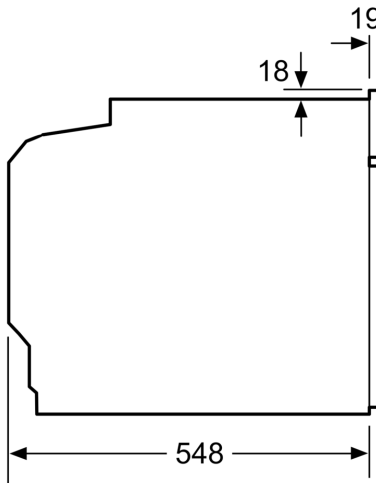

**Serie 8, Inbyggnadsugn, 60 x 60 cm,
Vit
HBG632BW1S**