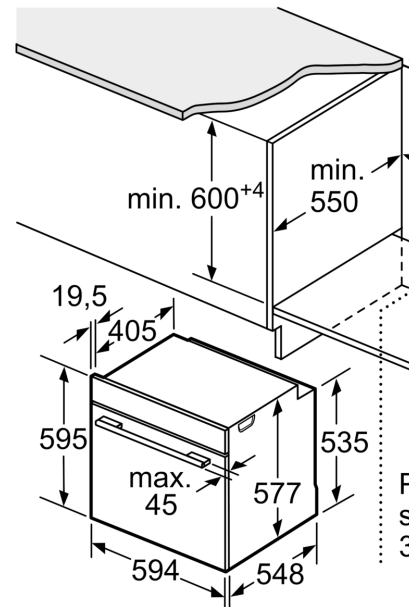

Tekniska data

Inbyggd / fristående: Inbyggd
 Integrerat ugnrensningssystem: Nej
 Nischmått (H x B x D): 585-595 x 560-568 x 550 mm
 Produktmått (H x B x D): 595 x 594 x 548 mm
 Emballagemått (H x B x D): 670 x 670 x 680 mm
 Panelmaterial: glas
 Material i luckan: glas
 Nettovikt: 35.1 kg
 Nettovolym ugn: 71 l
 Ugnsfunktioner: 4D-varmluft, Upptining, Stor grill, Varmluft eco, Över-/undervärme, Konventionell värme ECO, Pizzaläge, Varmluftsgrill
 Temperaturreglering: Elektronisk
 Antal lampor: 1
 Anslutningskabelns längd: 120.0 cm
 EAN kod: 4242005055784
 Antal hålrum - NY (2010/30/EC): 1
 Energiklass: A⁺
 Energiförbrukning per cykel, konventionell - NY (2010/30/EC): .. 0.87 kWh/cycle
 Energiförbrukning per cykel, forcerad luftkonvektion - NY (2010/30/EC): 0.69 kWh/cycle
 Energieffektivitetsindex (2010/30/EC): 81.2 %
 Anslutningseffekt: 3600 W
 Säkringsskydd: 16 A
 Spänning: 220-240 V
 Frekvens: 60; 50 Hz
 Elkontakt: Jordad stickkontakt
 Medföljande tillbehör: 1 x Grillgaller, 1 x Långpanna

Miljö och Säkerhet

- Övriga säkerhetsfunktioner: barnspärr för ugnsfunktioner, restvärmeindikation, säkerhetsavstängning för ugn, start-/stopptangent, luckströmbrytare, mekanisk luckspärr
- Värmeskyddad ugnslucka 40° C, uppmätt vid 180° C över-/undervärme, efter 1 timme, mätpunkt mitt på ugnsluckan

**Serie 8, Inbyggnadsugn, 60 x 60 cm,
Vit
HBG632BW1S**

Inbyggnad av enhet under häll kräver följande bänkskivstjocklek (ev. inkl. stomme).

Hälltyp	min. bänks ovanpåliggande
Induktionshäll	37 mm
Heltäckande induktionshäll	47 mm
Gashäll	30 mm
Elhäll	27 mm