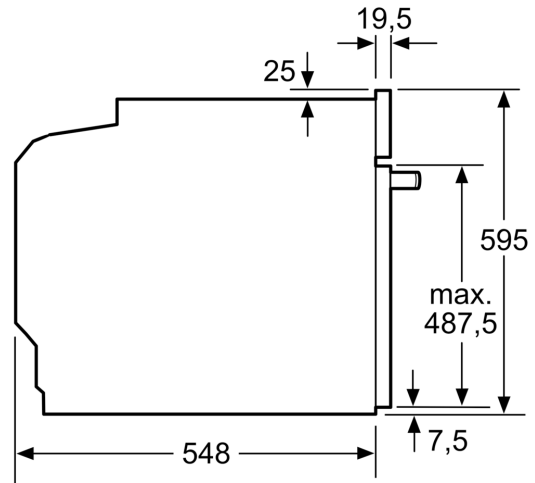

luckströmbrytare, elektroniskt dörrlås, mekanisk luckspärr

Teknisk info

- Sladdlängd: 120 cm
- Anslutningsvärde el totalt: 3.6 kW; Spänning 220-240 V
- Energiklass (enligt EU Nr. 65/2014): A
- Energiförbrukning standarddrift: 0.99 kWh
- Energiförbrukning varmluftsdrift: 0.81 kWh
- Antal ugnsutrymmen: 1 Värmekälla: elektrisk Ugnsutrymmets volym: 71 l

Mått:

- Mått (HxBxD): 595 mm x 594 mm x 548 mm
- Nisch mått (HxBxD): 585 mm - 595 mm x 560 mm - 568 mm x 550 mm
- För mått se måttskiss

**Serie 6, Inbyggadsugn, 60 x 60 cm,
Svart
HBG4795B1S**

Mått i mm

Mått i mm

Mått i mm

A: 19,5 mm
B: Utrymme för enhetsanslutning 320 x 115 mm

Inbyggnad med håll.

Mått i mm