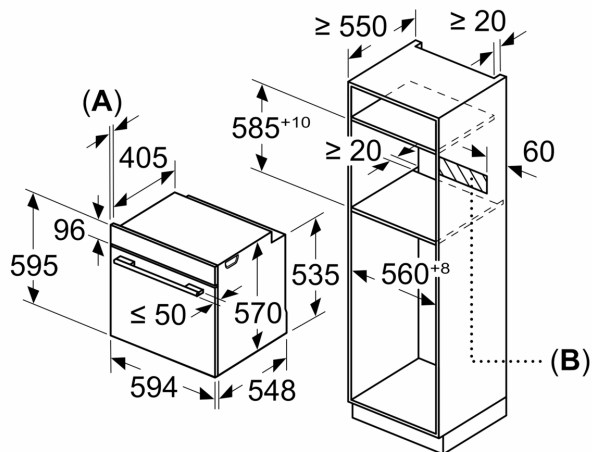

Mått:

- Mått (HxBxD): 595 mm x 594 mm x 548 mm
- Nisch mått (HxBxD): 585 mm - 595 mm x 560 mm - 568 mm x 550 mm
- För mått se måttskiss

**Serie 6, Inbyggadsugn, 60 x 60 cm,
Svart
HBG4795B1S**

Mått i mm

Mått i mm

Mått i mm

A: 19,5 mm
B: Utrymme för enhetsanslutning 320 x 115 mm

Inbyggnad med håll.

Mått i mm