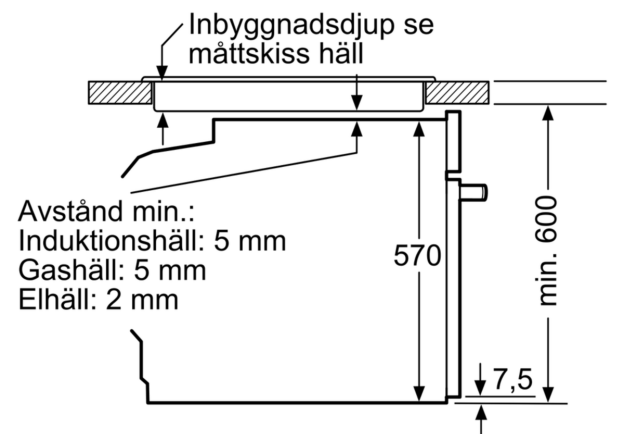

luckströmbrytare, elektroniskt dörrlås, mekanisk luckspärr

Teknisk info

- Sladdlängd: 120 cm
- Anslutningsvärde el totalt: 3.6 kW; Spänning 220-240 V
- Energiklass (enligt EU Nr. 65/2014): A
- Energiförbrukning standarddrift: 0.99 kWh
- Energiförbrukning varmluftsdrift: 0.81 kWh
- Antal ugnsutrymmen: 1 Värmekälla: elektrisk Ugnsutrymmets volym: 71 l

Mått:

- Mått (HxBxD): 595 mm x 594 mm x 548 mm
- Nisch mått (HxBxD): 585 mm - 595 mm x 560 mm - 568 mm x 550 mm
- För mått se måttskiss

**Serie 6, Inbyggadsugn, 60 x 60 cm,
Svart
HBG4795B1S**

Mått i mm

Mått i mm

Mått i mm

A: 19,5 mm
B: Utrymme för enhetsanslutning 320 x 115 mm

Inbyggnad med håll.

Mått i mm