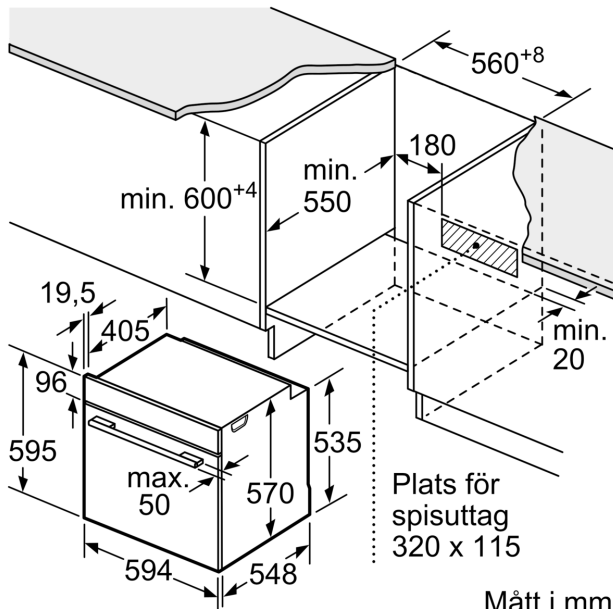

luckströmbrytare, elektroniskt dörrlås, mekanisk luckspärr

Teknisk info

- Sladdlängd: 120 cm
- Anslutningsvärde el totalt: 3.6 kW; Spänning 220-240 V
- Energiklass (enligt EU Nr. 65/2014): A
- Energiförbrukning standarddrift: 0.99 kWh
- Energiförbrukning varmluftsdrift: 0.81 kWh
- Antal ugnsutrymmen: 1 Värmekälla: elektrisk Ugnsutrymmets volym: 71 l

Mått:

- Mått (HxBxD): 595 mm x 594 mm x 548 mm
- Nisch mått (HxBxD): 585 mm - 595 mm x 560 mm - 568 mm x 550 mm
- För mått se måttskiss

**Serie 6, Inbyggadsugn, 60 x 60 cm,
Svart
HBG4795B1S**

Mått i mm

Mått i mm

Mått i mm

A: 19,5 mm
B: Utrymme för enhetsanslutning 320 x 115 mm

Inbyggnad med håll.

Mått i mm