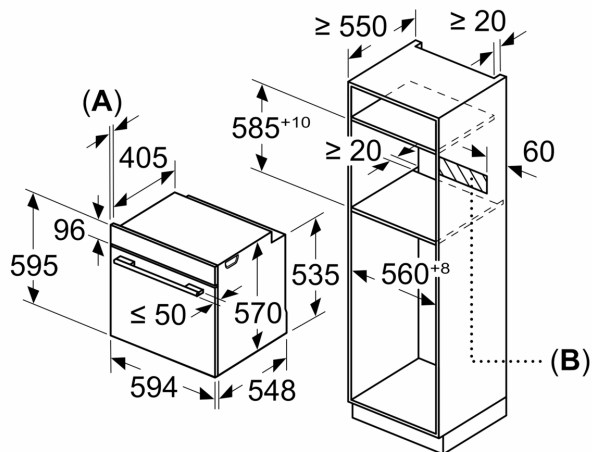

**Serie 6, Inbyggadsugn, 60 x 60 cm,  
Svart  
HBG4795B0S**

Mått i mm

Mått i mm

Mått i mm

**A:** 19,5 mm  
**B:** Utrymme för enhetsanslutning 320 x 115 mm

Inbyggnad med håll.

Mått i mm