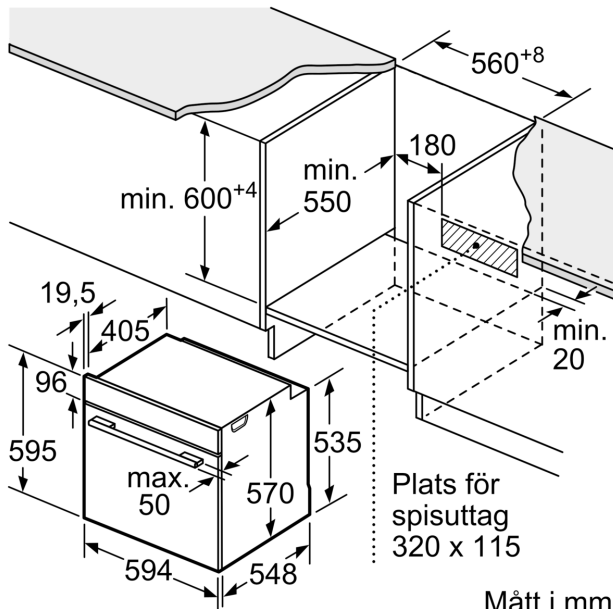

### Design

- Roterande vred, Nedsänkbara vred, cylindervred
- Extrastort ugnsutrymme i emalj
- Invändig helglaslucka
- effektiv ugnsbelysning som kan stängas av, Halogenbelysning

**Serie 6, Inbyggadsugn, 60 x 60 cm,  
Svart  
HBG4795B0S**

Mått i mm

Mått i mm

Mått i mm

**A:** 19,5 mm  
**B:** Utrymme för enhetsanslutning 320 x 115 mm

Inbyggnad med håll.

Mått i mm