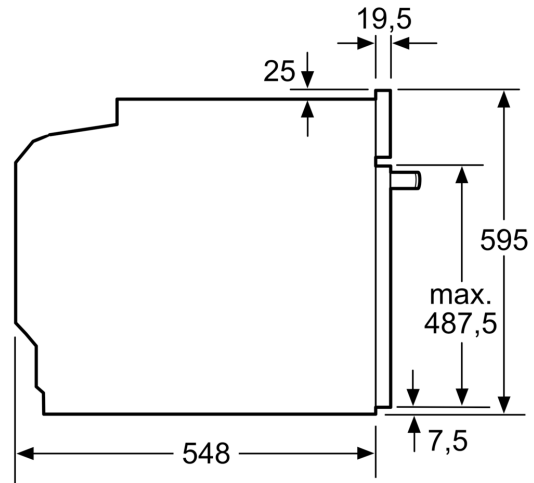

**Tekniska data**

Konstruktion: .....	Inbyggd
Integrerat ugnrensningssystem: .....	Pyrolys + Hydrolys
Nischmått (H x B x D): .....	585-595 x 560-568 x 550 mm
Produktmått (H x B x D): .....	595 x 594 x 548 mm
Emballagemått (H x B x D): .....	675 x 660 x 690 mm
Panelmaterial: .....	glas
Material i luckan: .....	glas
Nettovikt: .....	38.0 kg
Nettovolym ugn: .....	71 l
Ugnsfunktioner: ....	Upptining, Stor grill, skonsam varmluft, Varmluft, Intensivvärme, Liten grill, Över-/undervärme, Pizzaläge, Tillagning vid låg temperatur, Undervärme, Varmluftsgrill, Förvärmning, varmhållning
Temperaturreglering: .....	Elektronisk
Antal lampor: .....	1
Anslutningskabelns längd: .....	120.0 cm
EAN kod: .....	4242005233595
Antal hålrum - NY (2010/30/EC): .....	1
Energiklass: .....	A
Energiförbrukning per cykel, konventionell - NY (2010/30/EC): ..	0.99 kWh/cycle
Energiförbrukning per cykel, forcerad luftkonvektion - NY (2010/30/EC): .....	0.81 kWh/cycle
Energieffektivitetsindex (2010/30/EC): .....	95.3 %
Anslutningseffekt: .....	3600 W
Säkring: .....	16 A
Spänning: .....	220-240 V
Frekvens: .....	50; 60 Hz
Elkontakt: .....	Jordad stickkontakt
Medföljande tillbehör: .....	1 x Bakplåt i emalj, 1 x Grillgaller, 1 x Långpanna

**Serie 6, Inbyggadsugn, 60 x 60 cm,  
Svart  
HBG4795B0S**

Mått i mm

Mått i mm

Mått i mm

**A:** 19,5 mm  
**B:** Utrymme för enhetsanslutning 320 x 115 mm

Inbyggnad med håll.

Mått i mm