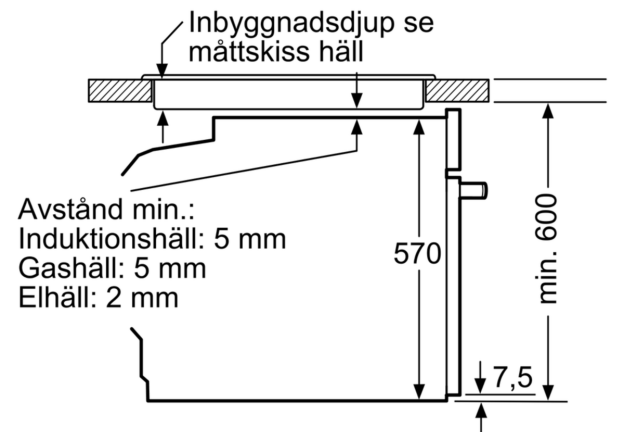

**Serie 6, Inbyggadsugn, 60 x 60 cm,  
Svart  
HBG4795B0S**

Mått i mm

Mått i mm

Mått i mm

**A:** 19,5 mm  
**B:** Utrymme för enhetsanslutning 320 x 115 mm

Inbyggnad med håll.

Mått i mm