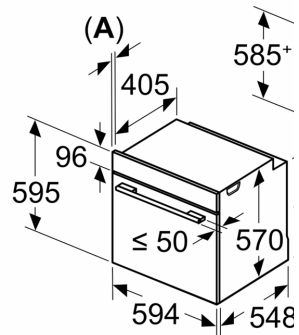

Mått:

- Mått (HxBxD): 595 mm x 594 mm x 548 mm
- Nisch mått (HxBxD): 585 mm - 595 mm x 560 mm - 568 mm x 550 mm

- För mått se måttskiss

**Serie 6, Inbyggnadsugn, 60 x 60 cm,
Svart
HBG478BB0S**

Mått i mm

A: 19,5 mm
B: Utrymme för enhets mm

Inbyggnad med håll.

Avstånd min.:
Induktionshäll: 5 mm
Gashäll: 5 mm
Elhäll: 2 mm