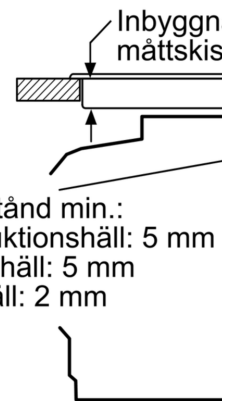

Mått:

- Mått (HxBxD): 595 mm x 594 mm x 548 mm
- Nisch mått (HxBxD): 585 mm - 595 mm x 560 mm - 568 mm x 550 mm

- För mått se måttskiss

**Serie 6, Inbyggnadsugn, 60 x 60 cm,
Svart
HBG478BB0S**

Mått i mm

A: 19,5 mm
B: Utrymme för enhets mm

Inbyggnad med håll.

Avstånd min.:
Induktionshäll: 5 mm
Gashäll: 5 mm
Elhäll: 2 mm