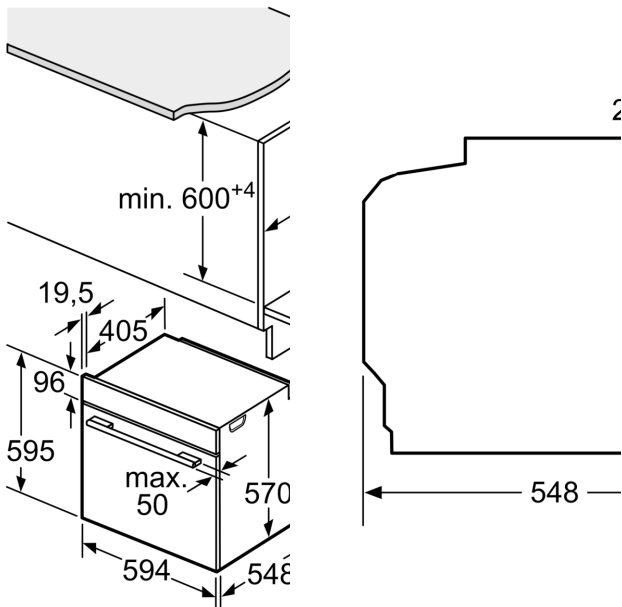

Teknisk info

- Sladdlängd: 120 cm
- Anslutningsvärde el totalt: 3.6 kW; Spänning 220-240 V
- Energiklass (enligt EU Nr. 65/2014): A
- Energiförbrukning standarddrift: 0.99 kWh
- Energiförbrukning varmluftsdrift: 0.81 kWh
- Antal ugnsutrymmen: 1 Värmekälla: elektrisk Ugnsutrymmets volym: 71 l

Mått:

- Mått (HxBxD): 595 mm x 594 mm x 548 mm
- Nisch mått (HxBxD): 585 mm - 595 mm x 560 mm - 568 mm x 550 mm

- För mått se måttskiss

**Serie 6, Inbyggnadsugn, 60 x 60 cm,
Svart
HBG478BB0S**

Mått i mm

A: 19,5 mm
B: Utrymme för enhets mm

Inbyggnad med håll.

Avstånd min.:
Induktionshäll: 5 mm
Gashäll: 5 mm
Elhäll: 2 mm