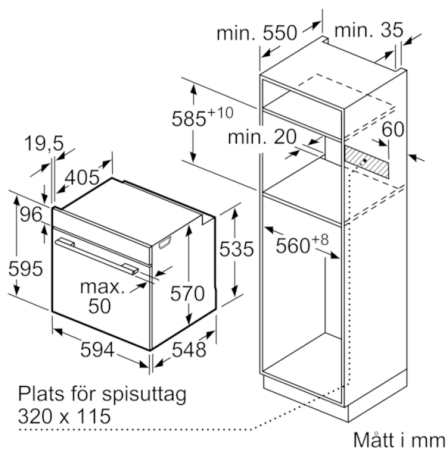

### Tekniska data

Färg / Material, front :	rostfritt stål
Konstruktion :	Inbyggd
Integrerat ugnrensningssystem :	Katalysemalj alla sidor
Nischmått i mm (H x B x D) :	585-595 x 560-568 x 550
Produktmått i mm (H x B x D) :	595 x 594 x 548
Emballagemått (H x B x D) (mm) :	675 x 690 x 660
Panelmaterial :	rostfritt stål
Material i luckan :	glas
Nettovikt (kg) :	34,342
Nettovolym ugn (l) :	71
Ugnsfunktioner :	Pizzaläge, Stor grill, Undervärme, Varmluft, Varmluftsgrill, Över-/undervärme
Material i ugnsutrymmet :	Other
Temperaturreglering :	Mekanisk
Antal lampor :	1
Säkerhetsmärkning :	CE, VDE
Anslutningskabelns längd (cm) :	120
EAN kod :	4242005094059
Antal hålrum - NY (2010/30/EC) :	1
Energieffektivitetsklass - (2010/30/EC) :	A
Energiförbrukning per cykel, konventionell - NY (2010/30/EC) :	0,97
Energiförbrukning per cykel, forcerad luftkonvektion - NY (2010/30/EC) :	0,81
Energieffektivitetsindex (2010/30/EC) :	95,3
Anslutningseffekt (W) :	3400
Säkring (A) :	16
Spänning (V) :	220-240
Frekvens (Hz) :	50; 60
Elkontakt :	jordad stickkontakt, utan stickkontakt

**Serie | 6, Inbyggnadsugn, rostfritt stål**  
**HBG4575S0S**

Mått i mm

Mått i mm

Mått i mm