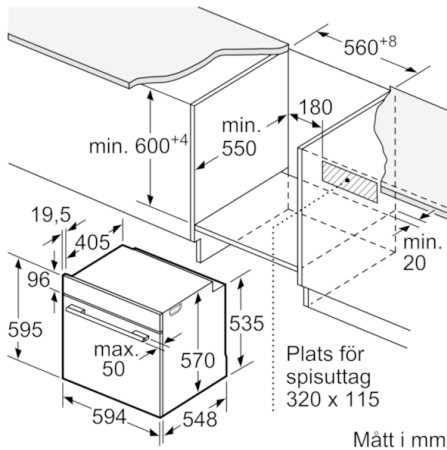

Serie | 6, Inbyggnadsugn, rostfritt stål
HBG4575S0S

Mått i mm