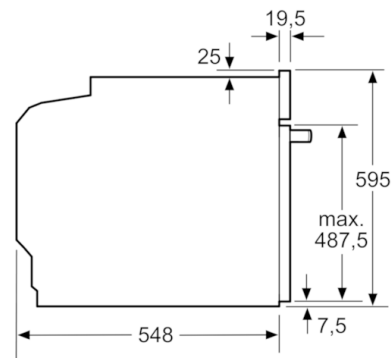

Serie | 6, Inbyggnadsugn, rostfritt stål
HBG4575S0S

Mått i mm

Mått i mm

Mått i mm