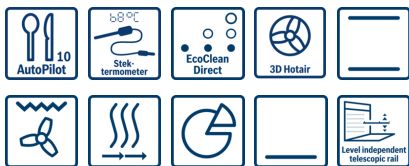

Serie | 6, Inbyggnadsugn, rostfritt stål HBG4575S0S

accent|line

Medföljande tillbehör

1 x Grillgaller
1 x Långpanna

Extra tillbehör

HEZ317000 Pizzaläge, 35 cm, HEZ327000 Pizzasten med träspade, HEZ531000 Emaljerad plåt, HEZ531010 Plåt med nonstick beläggning, HEZ532000 Extra djup emaljerad långpanna, HEZ532010 Extra djup långpanna, HEZ538000 Teleskopskena 1-nivå, HEZ538200 Teleskopskena 2-nivåer, HEZ538S00 Teleskopskena 3-nivåer, HEZ634000 Ugnsgaller (standard), HEZ638200 Teleskoputdrag x 2, fullt utdragbara, HEZ638300 Teleskoputdrag x 3, fullt utdragbara, HEZ660050 Accessory

Ugn för inbyggnad med praktisk stektermometer och automatiska matlagningsprogram som hjälper dig att alltid få perfekt resultat.

- Stektermometer hjälper till att nå den optimala innertemperaturen vid stekning.
- 3D HotAir Plus är en varmluftsfunction som med en optimal värmefördelning ger en jämn temperatur i hela ugnen och perfekt resultat på upp till 3 nivåer samtidigt.
- AutoPilot 10 -funktion har tio olika förinställda automatiska program som gör att varje maträtt blir en perfekt framgång.
- Lättanvänd LCD-display (vit).
- **EcoClean Direct:** minimal rengöring tack vare en speciell beläggning på bak- och sidovägg samt tak.
- Ugnsluckan med SoftClose stängs mjukt och tyst.
- Teleskopskena som kan placeras på vilken nivå som helst.

Tekniska data

Färg / Material, front :	rostfritt stål
Konstruktion :	Inbyggd
Integrerat ugnrensningssystem :	Katalysemalj alla sidor
Nischmått i mm (H x B x D) :	585-595 x 560-568 x 550
Produktmått i mm (H x B x D) :	595 x 594 x 548
Emballagemått (H x B x D) (mm) :	675 x 690 x 660
Panelmaterial :	rostfritt stål
Material i luckan :	glas
Nettovikt (kg) :	34,342
Nettovolym ugn (l) :	71
Ugnsfunktioner :	Pizzaläge, Stor grill, Undervärme, Varmluft, Varmluftsgrill, Över-/undervärme
Material i ugnsutrymmet :	Other
Temperaturreglering :	Mekanisk
Antal lampor :	1
Säkerhetsmärkning :	CE, VDE
Anslutningskabelns längd (cm) :	120
EAN kod :	4242005094059
Antal hålrum - NY (2010/30/EC) :	1
Energieffektivitetsklass - (2010/30/EC) :	A
Energiförbrukning per cykel, konventionell - NY (2010/30/EC) :	0,97
Energiförbrukning per cykel, forcerad luftkonvektion - NY (2010/30/EC) :	0,81
Energieffektivitetsindex (2010/30/EC) :	95,3
Anslutningseffekt (W) :	3400
Säkring (A) :	16
Spänning (V) :	220-240
Frekvens (Hz) :	50; 60
Elkontakt :	jordad stickkontakt, utan stickkontakt

4 242005 094059