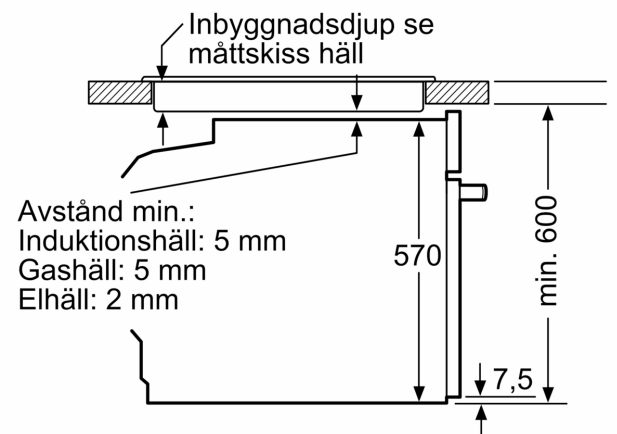

dörrlås, door lock mechanical, optional

Teknisk info

- Sladdlängd: 120 cm
- Anslutningsvärde el totalt: 3.6 kW; Spänning 220-240 V
- Energiklass (enligt EU Nr. 65/2014): A+
- Energiförbrukning standarddrift: 0.94 kWh
- Energiförbrukning varmluftsdraft: 0.69 kWh
- Antal ugnsutrymmen: 1
- Värmekälla: elektrisk
- Ugnsutrymmets volym: 71 l

Mått:

- Mått (HxBxD): 595 mm x 594 mm x 548 mm
- Nisch mått (HxBxD): 585 mm - 595 mm x 560 mm -568 mm x 550 mm
- För mått se måttskiss

**Serie 6, Inbyggadsugn, 60 x 60 cm,
Svart
HBG378AB3**

Mått i mm

Mått i mm

Mått i mm

A: 19,5 mm
B: Utrymme för enhetsanslutning 320 x 115 mm

Inbyggnad med håll.

Mått i mm