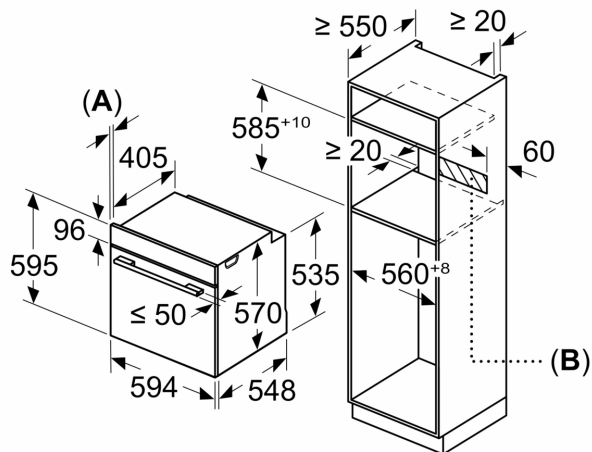

Mått:

- Mått (HxBxD): 595 mm x 594 mm x 548 mm
- Nisch mått (HxBxD): 585 mm - 595 mm x 560 mm -568 mm x 550 mm
- För mått se måttskiss

**Serie 6, Inbyggadsugn, 60 x 60 cm,
Svart
HBG378AB3**

Mått i mm

Mått i mm

Mått i mm

A: 19,5 mm
B: Utrymme för enhetsanslutning 320 x 115 mm

Inbyggnad med håll.

Mått i mm