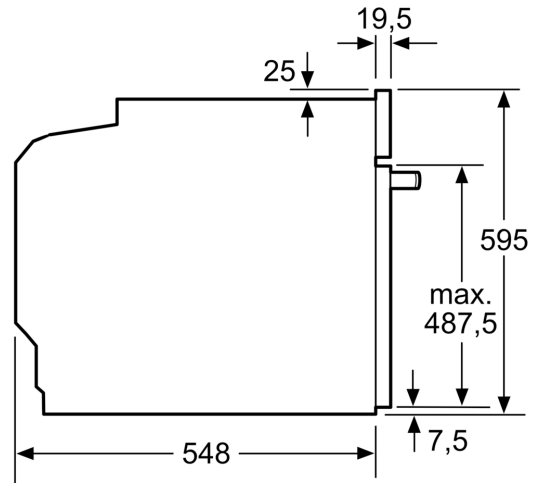

Tekniska data

Inbyggd / fristående: Integrerat
 Integrerat ugnrensningssystem: Saknas
 Nischmått (H x B x D): 585-595 x 560-568 x 550 mm
 Produktmått (H x B x D): 595x594x548 mm
 Emballagemått (H x B x D): 675x660x690 mm
 Material kontrollpanel: lackerad metall
 Material i luckan: glas
 Nettovikt: 38.6 kg
 Nettovolyum ugn: 71 l
 Tillagningmetod: Upptining, Air fry, Stor grill, Varmluft skonsam, Varmluft, Över-/undervärme, Pizzaläge, Tillagning vid låg temperatur, Undervärme, Varmluftsg Grill
 Anslutningskabelns längd: 120 cm
 EAN kod: 4242005464845
 Antal hålrum - NY (2010/30/EC): 1
 Energiklass: A+
 Energiförbrukning per cykel, konventionell - NY (2010/30/EC): .. 0.94 kWh/cycle
 Energiförbrukning per cykel, forcerad luftkonvektion - NY (2010/30/EC): 0.69 kWh/cycle
 Energieffektivitetsindex (2010/30/EC): 81.2 %
 Anslutningseffekt: 3600 W
 Säkringsskydd: 16 A
 Spänning: 220-240 V
 Frekvens: 50; 60 Hz
 Elkontakt: Jordad stickkontakt
 Medföljande tillbehör: 1 x Bakplåt i emalj, 1 x Grillgaller, 1 x Långpanna, 1 x Air Fry plåt

dörrlås, door lock mechanical, optional

Teknisk info

- Sladdlängd: 120 cm
- Anslutningsvärde el totalt: 3.6 kW; Spänning 220-240 V
- Energiklass (enligt EU Nr. 65/2014): A+
- Energiförbrukning standarddrift: 0.94 kWh
- Energiförbrukning varmluftsdraft: 0.69 kWh
- Antal ugnsutrymmen: 1
- Värmekälla: elektrisk
- Ugnsutrymmets volym: 71 l

Mått:

- Mått (HxBxD): 595 mm x 594 mm x 548 mm
- Nisch mått (HxBxD): 585 mm - 595 mm x 560 mm -568 mm x 550 mm
- För mått se måttskiss

**Serie 6, Inbyggadsugn, 60 x 60 cm,
Svart
HBG378AB3**

Mått i mm

Mått i mm

Mått i mm

A: 19,5 mm
B: Utrymme för enhetsanslutning 320 x 115 mm

Inbyggnad med håll.

Mått i mm