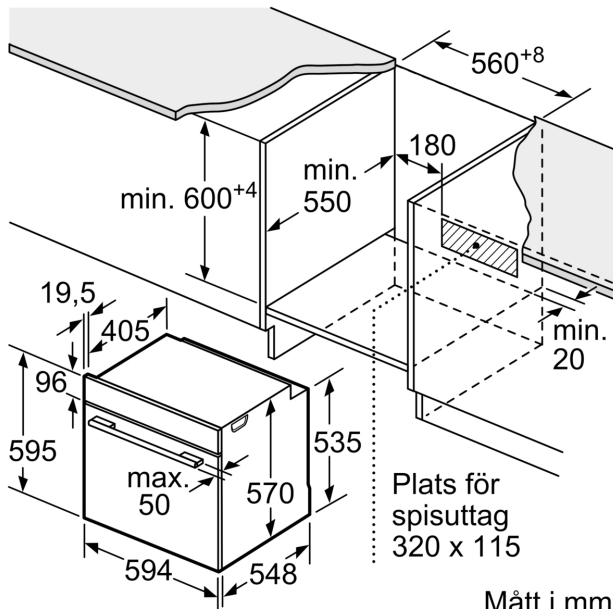

dörrlås, door lock mechanical, optional

Teknisk info

- Sladdlängd: 120 cm
- Anslutningsvärde el totalt: 3.6 kW; Spänning 220-240 V
- Energiklass (enligt EU Nr. 65/2014): A+
- Energiförbrukning standarddrift: 0.94 kWh
- Energiförbrukning varmluftsdraft: 0.69 kWh
- Antal ugnsutrymmen: 1
- Värmekälla: elektrisk
- Ugnsutrymmets volym: 71 l

Mått:

- Mått (HxBxD): 595 mm x 594 mm x 548 mm
- Nisch mått (HxBxD): 585 mm - 595 mm x 560 mm -568 mm x 550 mm
- För mått se måttskiss

**Serie 6, Inbyggadsugn, 60 x 60 cm,
Svart
HBG378AB3**

Mått i mm

Mått i mm

Mått i mm

A: 19,5 mm
B: Utrymme för enhetsanslutning 320 x 115 mm

Inbyggnad med håll.

Mått i mm