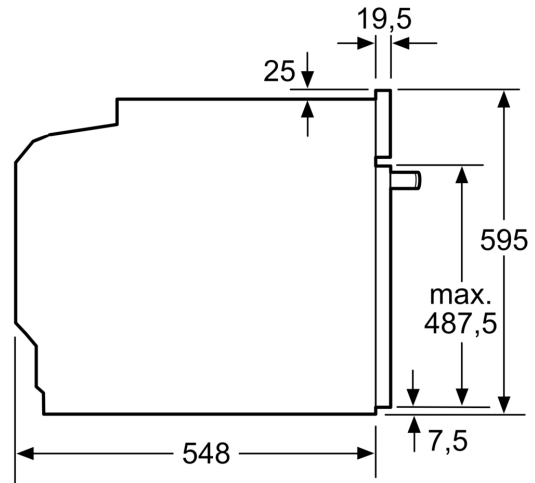

Tekniska data

Inbyggd / fristående: Integrerat
 Integrerat ugnrensningssystem: Pyrolysis+Hydrolysis
 Nischmått (H x B x D): 585-595 x 560-568 x 550 mm
 Produktmått (H x B x D): 595x594x548 mm
 Emballagemått (H x B x D): 675x660x690 mm
 Material kontrollpanel: glas
 Material i luckan: glas
 Nettovikt: 37.4 kg
 Nettovolym ugn: 71 l
 Tillagningsslag: Air fry, Stor grill, Varmluft skonsam, Varmluft, Över-/undervärme, Pizzaläge, Varmluftsgrill
 Anslutningskabelns längd: 120 cm
 EAN kod: 4242005545988
 Antal hålrum - NY (2010/30/EC): 1
 Energiklass: A+
 Energiförbrukning per cykel, konventionell - NY (2010/30/EC): .. 0.94 kWh/cycle
 Energiförbrukning per cykel, forcerad luftkonvektion - NY (2010/30/EC): 0.69 kWh/cycle
 Energieffektivitetsindex (2010/30/EC): 81.2 %
 Anslutningseffekt: 3600 W
 Säkringsskydd: 16 A
 Spänning: 220-240 V
 Frekvens: 50; 60 Hz
 Elkontakt: Jordad stickkontakt
 Medföljande tillbehör: . 1 x Grillgaller, 1 x Långpanna, 1 x Air Fry plåt

Teknisk info

- Sladdlängd: 120 cm
- Anslutningsvärde el totalt: 3.6 kW; Spänning 220-240 V
- Energiklass (enligt EU Nr. 65/2014): A+
- Energiförbrukning standarddrift: 0.94 kWh
- Energiförbrukning varmluftsdraft: 0.69 kWh
- Antal ugnsutrymmen: 1
- Värmekälla: elektrisk
- Ugnsutrymmets volym: 71 l

Mått:

- Mått (HxBxD): 595 mm x 594 mm x 548 mm
- Nisch mått (HxBxD): 585 mm - 595 mm x 560 mm -568 mm x 550 mm
- För mått se måttskiss

**Serie 4, Inbyggadsugn, 60 x 60 cm,
Svart
HBG3720B4**

Mått i mm

Mått i mm

Mått i mm

A: 19,5 mm
B: Utrymme för enhetsanslutning 320 x 115 mm

Inbyggnad med håll.

Mått i mm