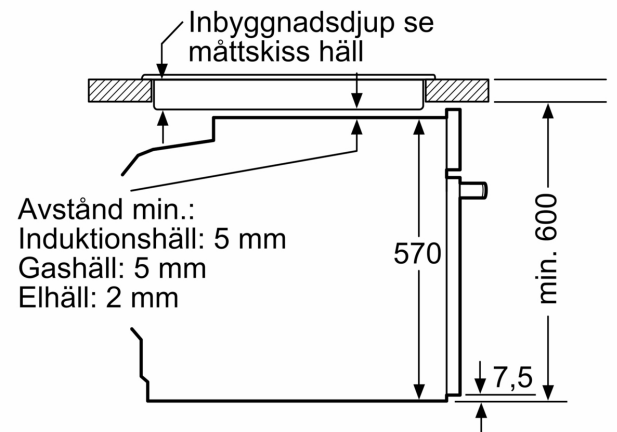

Teknisk info

- Sladdlängd: 120 cm
- Anslutningsvärde el totalt: 3.6 kW; Spänning 220-240 V
- Energiklass (enligt EU Nr. 65/2014): A+
- Energiförbrukning standarddrift: 0.94 kWh
- Energiförbrukning varmluftsdraft: 0.69 kWh
- Antal ugnsutrymmen: 1
- Värmekälla: elektrisk
- Ugnsutrymmets volym: 71 l

Mått:

- Mått (HxBxD): 595 mm x 594 mm x 548 mm
- Nisch mått (HxBxD): 585 mm - 595 mm x 560 mm -568 mm x 550 mm
- För mått se måttskiss

**Serie 4, Inbyggadsugn, 60 x 60 cm,
Svart
HBG3720B4**

Mått i mm

Mått i mm

Mått i mm

A: 19,5 mm
B: Utrymme för enhetsanslutning 320 x 115 mm

Inbyggnad med håll.

Mått i mm