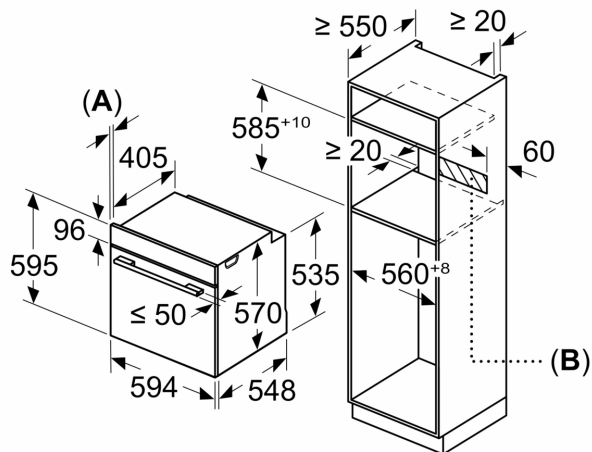

Mått:

- Mått (HxBxD): 595 mm x 594 mm x 548 mm
- Nisch mått (HxBxD): 585 mm - 595 mm x 560 mm -568 mm x 550 mm
- För mått se måttskiss

**Serie 4, Inbyggadsugn, 60 x 60 cm,
Svart
HBG3720B4**

Mått i mm

Mått i mm

Mått i mm

A: 19,5 mm
B: Utrymme för enhetsanslutning 320 x 115 mm

Inbyggnad med håll.

Mått i mm