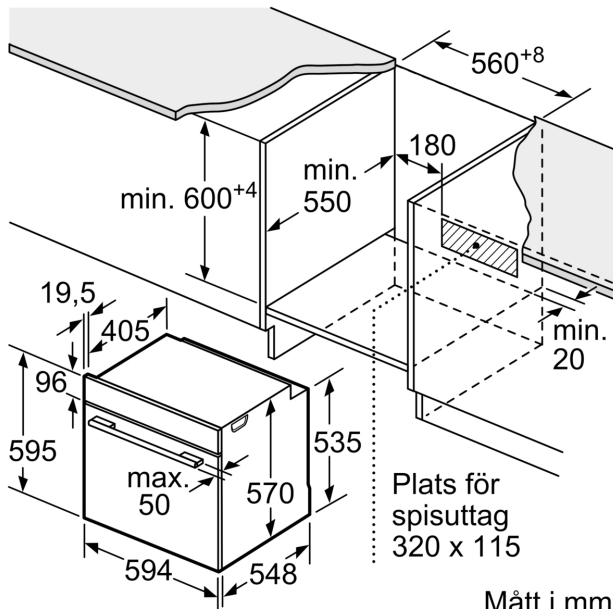

Medföljande tillbehör

- 1 x Grillgaller, 1 x Långpanna, 1 x Air Fry plåt

Miljö och Säkerhet

- Värmeskyddad ugnslucka 30° C, uppmätt vid 180° C över-/undervärme, efter 1 timme, mätpunkt mitt på ugnsluckan
- Temperaturen på luckan förblir låg medan pyrolysprogrammet är igång.
- 4 st: CoolTouch dörr
- Övriga säkerhetsfunktioner: barnspärr för ugnsfunktioner, säkerhetsavstängning för ugn, start- /stopptangent, elektroniskt dörrlås

Teknisk info

- Sladdlängd: 120 cm
- Anslutningsvärde el totalt: 3.6 kW; Spänning 220-240 V
- Energiklass (enligt EU Nr. 65/2014): A+
- Energiförbrukning standarddrift: 0.94 kWh
- Energiförbrukning varmluftsdraft: 0.69 kWh
- Antal ugnsutrymmen: 1
- Värmekälla: elektrisk
- Ugnsutrymmets volym: 71 l

Mått:

- Mått (HxBxD): 595 mm x 594 mm x 548 mm
- Nisch mått (HxBxD): 585 mm - 595 mm x 560 mm -568 mm x 550 mm
- För mått se måttskiss

**Serie 4, Inbyggadsugn, 60 x 60 cm,
Svart
HBG3720B4**

Mått i mm

Mått i mm

Mått i mm

A: 19,5 mm
B: Utrymme för enhetsanslutning 320 x 115 mm

Inbyggnad med håll.

Mått i mm