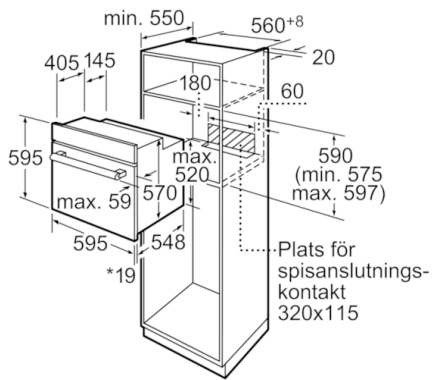

Serie | 6, Inbyggadsugn, vit
HBG341420S

*Vid metallfront 20 mm

Mått i mm