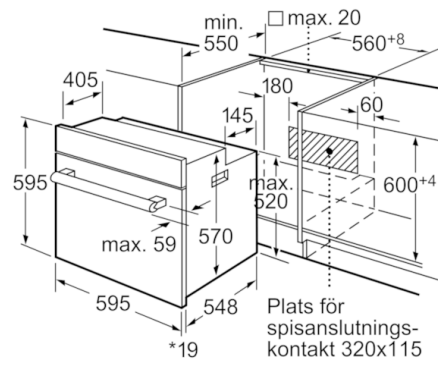

Tekniska data

Färg / Material, front :	vit
Konstruktion :	Inbyggd
Integrerat ugnsrengöringssystem :	Saknas
Nischmått i mm (H x B x D) :	575-597 x 560-568 x 550
Produktmått i mm (H x B x D) :	595 x 595 x 548
Emballagemått (H x B x D) (mm) :	670 x 680 x 670
Panelmaterial :	glas
Material i luckan :	glas
Nettovikt (kg) :	36,484
Nettovolym ugn (l) :	66
Ugnsfunktioner :	Pizzaläge, Undervärme, Upptining, Variogrill liten, Variogrill stor, Varmluft, Varmluftsgrill, Över-/undervärme
Material i ugnsutrymmet :	Emaljerat
Temperaturreglering :	Mekanisk
Antal lampor :	1
Säkerhetsmärkning :	CE, VDE
Anslutningskabelns längd (cm) :	120
EAN kod :	4242002675398
Antal hålrum - NY (2010/30/EC) :	1
Energieffektivitetsklass - (2010/30/EC) :	A
Energiförbrukning per cykel, konventionell - NY (2010/30/EC) :	0,96
Energiförbrukning per cykel, forcerad luftkonvektion - NY (2010/30/EC) :	0,82
Energieffektivitetsindex (2010/30/EC) :	98,8
Säkring (A) :	16
Spänning (V) :	220-240
Frekvens (Hz) :	60; 50
Elkontakt :	jordad stickkontakt

Snabbhet

- Snabbstart, med automatisk återgång

Miljö och Säkerhet

- Säkerhet ugn: elektronisk barnspärr/funktionsspärr, mekanisk luckspärr, inbyggd kylfläkt
- Värmeskyddad ugnslucka 40° C, uppmätt vid 180° C över- / undervärme, efter 1 timme, mätpunkt mitt på ugnsluckan
- Löstagbara ugnsstegar tillåter att plåtar och ugnsutrustning kan dras ut ca 80 %, och ändå hanteras stabilt och säkert i ugnen
- Kan extrautrustas med teleskoputdrag

Serie | 6, Inbyggadsugn, vit
HBG341420S

*Vid metallfront 20 mm

Mått i mm

*Vid metallfront 20 mm

Mått i mm

* Vid metallfront 20 mm

Mått i mm