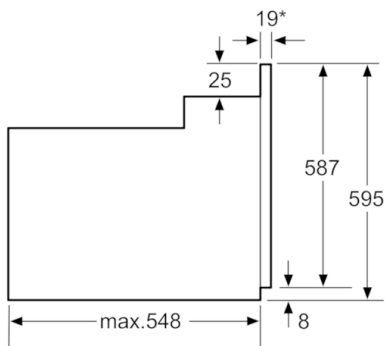

Tekniska data

Färg / Material, front :	vit
Konstruktion :	Inbyggd
Integrerat ugnsrengöringssystem :	Saknas
Nischmått i mm (H x B x D) :	575-597 x 560-568 x 550
Produktmått i mm (H x B x D) :	595 x 595 x 548
Emballagemått (H x B x D) (mm) :	670 x 680 x 670
Panelmaterial :	glas
Material i luckan :	glas
Nettovikt (kg) :	36,484
Nettovolym ugn (l) :	66
Ugnsfunktioner :	Pizzaläge, Undervärme, Upptining, Variogrill liten, Variogrill stor, Varmluft, Varmluftsgrill, Över-/undervärme
Material i ugnsutrymmet :	Emaljerat
Temperaturreglering :	Mekanisk
Antal lampor :	1
Säkerhetsmärkning :	CE, VDE
Anslutningskabelns längd (cm) :	120
EAN kod :	4242002675398
Antal hålrum - NY (2010/30/EC) :	1
Energieffektivitetsklass - (2010/30/EC) :	A
Energiförbrukning per cykel, konventionell - NY (2010/30/EC) :	0,96
Energiförbrukning per cykel, forcerad luftkonvektion - NY (2010/30/EC) :	0,82
Energieffektivitetsindex (2010/30/EC) :	98,8
Säkring (A) :	16
Spänning (V) :	220-240
Frekvens (Hz) :	60; 50
Elkontakt :	jordad stickkontakt

Serie | 6, Inbyggadsugn, vit
HBG341420S

*Vid metallfront 20 mm

Mått i mm

*Vid metallfront 20 mm

Mått i mm

* Vid metallfront 20 mm

Mått i mm