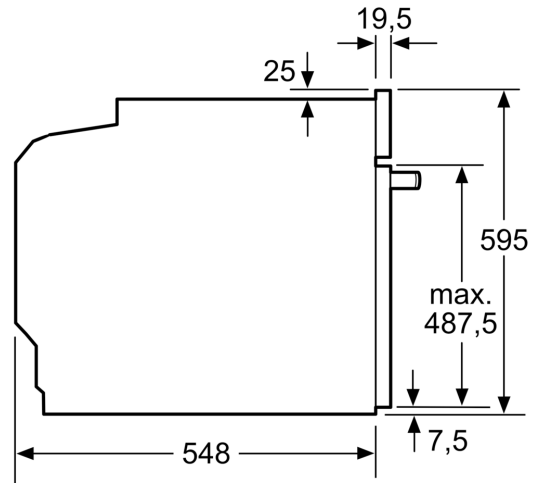

**Tekniska data**

Konstruktion: .....	Inbyggd
Integrerat ugnrensningssystem: .....	Pyrolyt + Hydrolyt
Nischmått (H x B x D): .....	585-595 x 560-568 x 550 mm
Produktmått (H x B x D): .....	595 x 594 x 548 mm
Emballagemått (H x B x D): .....	675 x 660 x 690 mm
Panelmaterial: .....	glas
Material i luckan: .....	glas
Nettovikt: .....	38.6 kg
Nettovolym ugn: .....	71 l
Ugnsfunktioner: ....	Upptining, Stor grill, skonsam varmluft, Varmluft, Över-/undervärme, Pizzaläge, Tillagning vid låg temperatur, Undervärme, Varmluftsgrill, varmhållning
Temperaturreglering: .....	Elektronisk
Antal lampor: .....	1
Anslutningskabelns längd: .....	120.0 cm
EAN kod: .....	4242005198962
Antal hållrum - NY (2010/30/EC): .....	1
Energiklass: .....	A
Energiförbrukning per cykel, konventionell - NY (2010/30/EC): ..	0.99 kWh/cycle
Energiförbrukning per cykel, forcerad luftkonvektion - NY (2010/30/EC): .....	0.81 kWh/cycle
Energieffektivitetsindex (2010/30/EC): .....	95.3 %
Anslutningseffekt: .....	3600 W
Säkring: .....	16 A
Spänning: .....	220-240 V
Frekvens: .....	50; 60 Hz
Elkontakt: .....	Jordad stickkontakt
Medföljande tillbehör: .....	1 x Grillgaller, 1 x Långpanna

**Teknisk info**

- Sladdlängd: 120 cm

**Serie 6, Inbyggadsugn, 60 x 60 cm,  
Rostfritt stål  
HBG278BS0S**

Mått i mm

Mått i mm

Mått i mm

**A:** 19,5 mm

**B:** Utrymme för enhetsanslutning 320 x 115 mm

Inbyggnad med håll.

Mått i mm