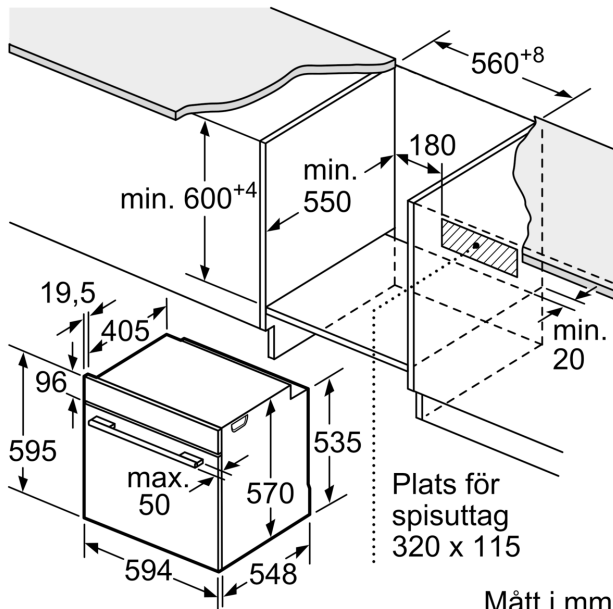

**Teknisk info**

- Sladdlängd: 120 cm

**Serie 6, Inbyggadsugn, 60 x 60 cm,  
Rostfritt stål  
HBG278BS0S**

Mått i mm

Mått i mm

Mått i mm

**A:** 19,5 mm

**B:** Utrymme för enhetsanslutning 320 x 115 mm

Inbyggnad med håll.

Mått i mm