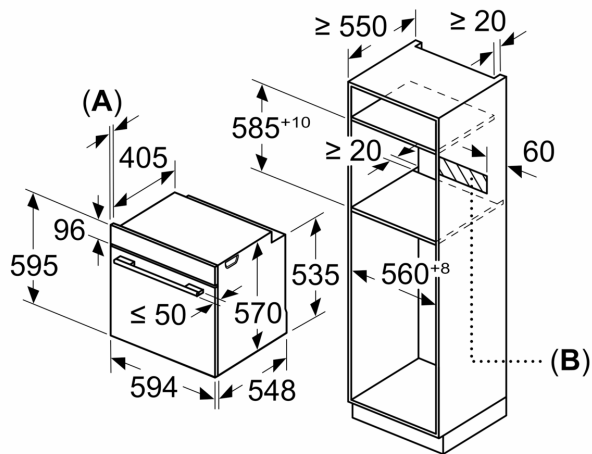

**Teknisk info**

- Sladdlängd: 120 cm

**Serie 6, Inbyggadsugn, 60 x 60 cm,  
Rostfritt stål  
HBG278BS0S**

Mått i mm

Mått i mm

Mått i mm

**A:** 19,5 mm

**B:** Utrymme för enhetsanslutning 320 x 115 mm

Inbyggnad med håll.

Mått i mm