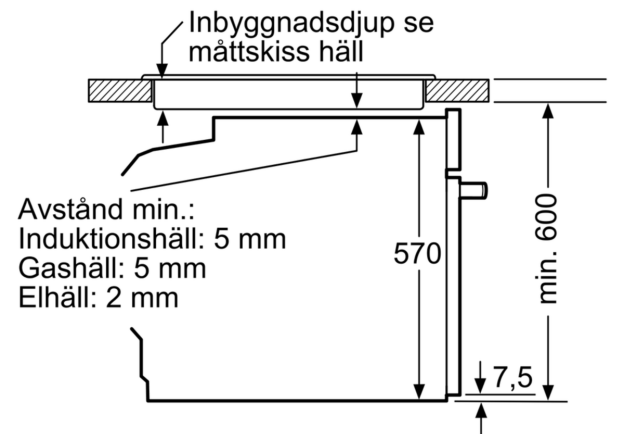

**Tekniska data**

Konstruktion: .....	Inbyggd
Integrerat ugnrensningssystem: .....	Pyrolyt + Hydrolyt
Nischmått (H x B x D): .....	585-595 x 560-568 x 550 mm
Produktmått (H x B x D): .....	595 x 594 x 548 mm
Emballagemått (H x B x D): .....	675 x 660 x 690 mm
Panelmaterial: .....	glas
Material i luckan: .....	glas
Nettovikt: .....	38.6 kg
Nettovolym ugn: .....	71 l
Ugnsfunktioner: ....	Upptining, Stor grill, skonsam varmluft, Varmluft, Över-/undervärme, Pizzaläge, Tillagning vid låg temperatur, Undervärme, Varmluftsgrill, varmhållning
Temperaturreglering: .....	Elektronisk
Antal lampor: .....	1
Anslutningskabelns längd: .....	120.0 cm
EAN kod: .....	4242005198962
Antal hållrum - NY (2010/30/EC): .....	1
Energiklass: .....	A
Energiförbrukning per cykel, konventionell - NY (2010/30/EC): ..	0.99 kWh/cycle
Energiförbrukning per cykel, forcerad luftkonvektion - NY (2010/30/EC): .....	0.81 kWh/cycle
Energieffektivitetsindex (2010/30/EC): .....	95.3 %
Anslutningseffekt: .....	3600 W
Säkring: .....	16 A
Spänning: .....	220-240 V
Frekvens: .....	50; 60 Hz
Elkontakt: .....	Jordad stickkontakt
Medföljande tillbehör: .....	1 x Grillgaller, 1 x Långpanna

**Teknisk info**

- Sladdlängd: 120 cm

**Serie 6, Inbyggadsugn, 60 x 60 cm,  
Rostfritt stål  
HBG278BS0S**

Mått i mm

Mått i mm

Mått i mm

**A:** 19,5 mm

**B:** Utrymme för enhetsanslutning 320 x 115 mm

Inbyggnad med håll.

Mått i mm