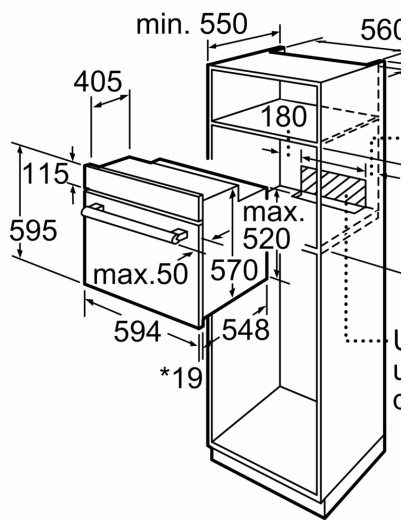

* 20 mm för metallfronter