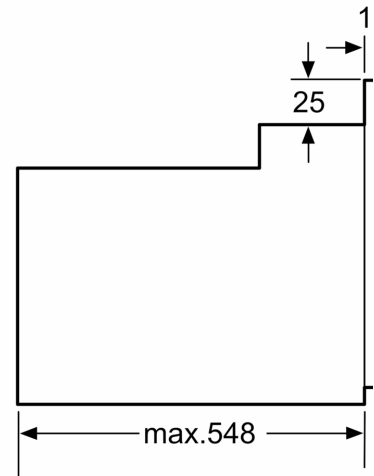

* Vid metallfront 20 mm