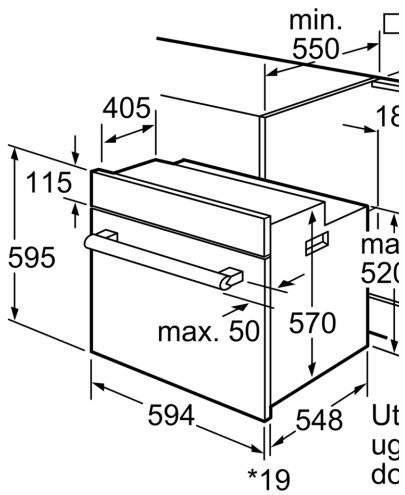

**Serie 2, Inbyggnadsugn, 60 x 60 cm,
Vit
HBF113BV1S**

* 20 mm för metallfronter