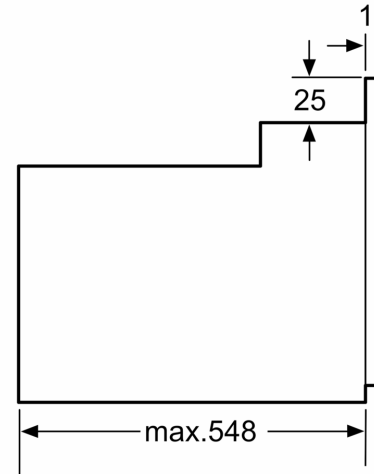

* Vid metallfront 20 mm