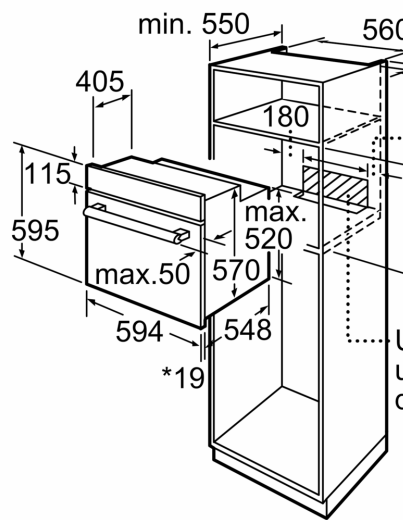

* 20 mm för metallfronter