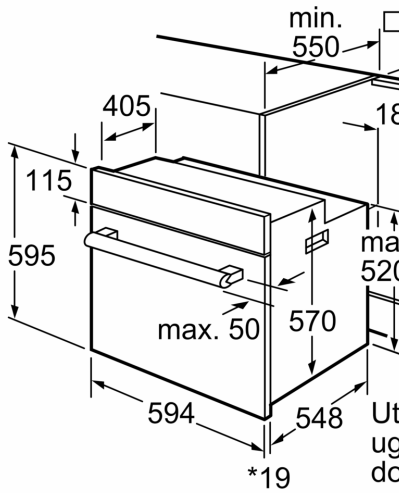

**Serie 2, Inbyggnadsugn, 60 x 60 cm,
Vit
HBF010BV1S**

* 20 mm för metallfronter