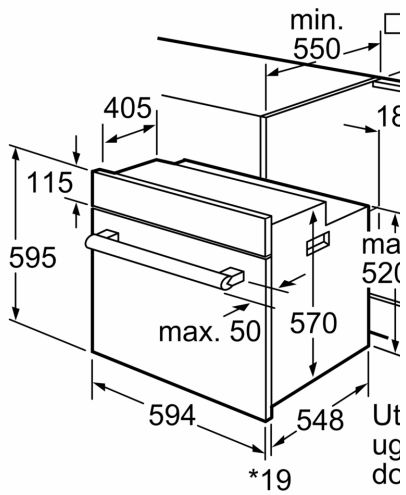

**Serie 2, Inbyggnadsugn, 60 x 60 cm,
Rostfritt stål
HBF010BR1S**

* 20 mm för metallfronter