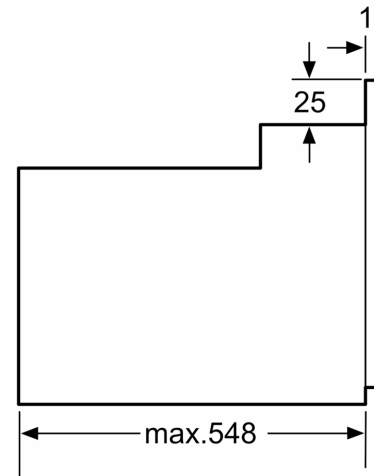

* Vid metallfront 20 mm