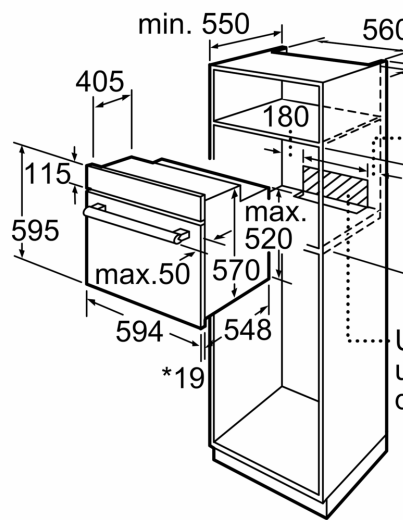

* 20 mm för metallfronter