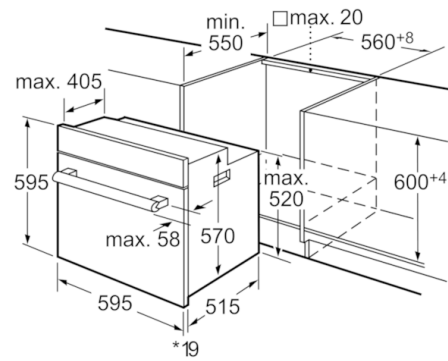

* Vid metallfront 20 mm

Mått i mm