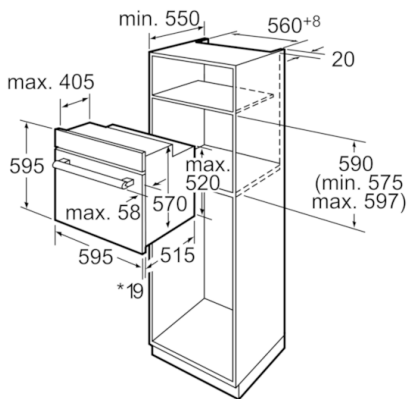

Serie | 6, Inbyggadsugn, rostfritt stål
HBA74R252E

* Vid metallfront 20 mm

Mått i mm