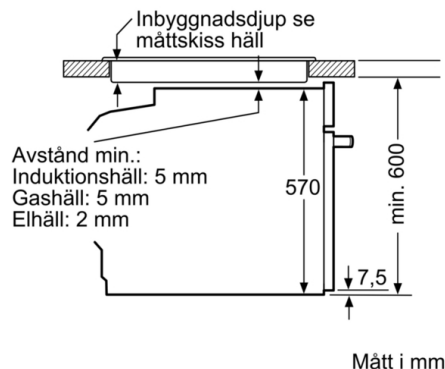

Tekniska data

Färg / Material, front : Rostfritt stål

Konstruktion : Inbyggd

Integrerat ugnrensningssystem : Pyrolysis

Nischmått (H x B x D) : 585-595 x 560-568 x 550 mm

Produktmått (H x B x D) : 595 x 594 x 548 mm

Teknisk info

- Sladdlängd: 120 cm
- Anslutningsvärde el totalt: 3.6 kW

**Serie | 4, Inbyggadsugn, 60 x 60 cm,
Rostfritt stål
HBA573BS0S**

Mått i mm

Mått i mm

Inbyggnad med håll.

Mått i mm

Mått i mm

A: 19,5 mm

B: Utrymme för enhetsanslutning 320 x 115 mm