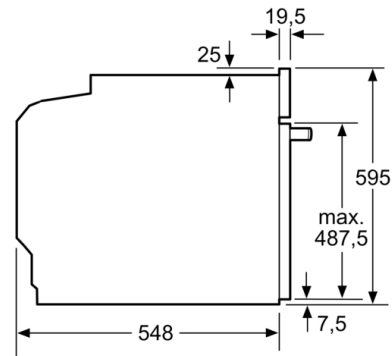

Tekniska data

Färg / Material, front : Rostfritt stål

Konstruktion : Inbyggd

Integrerat ugnrensningssystem : Pyrolysis

Nischmått (H x B x D) : 585-595 x 560-568 x 550 mm

Produktmått (H x B x D) : 595 x 594 x 548 mm

Emballagemått (H x B x D) : 675 x 690 x 660 mm

Panelmaterial : rostfritt stål

Material i luckan : glas

Nettovikt : 38,3 kg

Nettovolym ugn : 71 l

Ugnsfunktioner : Stor grill, Varmluft, Varmluftsg Grill, Varmluft skonsam, Över-/undervärme

Teknisk info

- Sladdlängd: 120 cm
- Anslutningsvärde el totalt: 3.6 kW

**Serie | 4, Inbyggadsugn, 60 x 60 cm,
Rostfritt stål
HBA573BS0S**

Mått i mm

Mått i mm

Inbyggnad med håll.

Mått i mm

Mått i mm

A: 19,5 mm

B: Utrymme för enhetsanslutning 320 x 115 mm