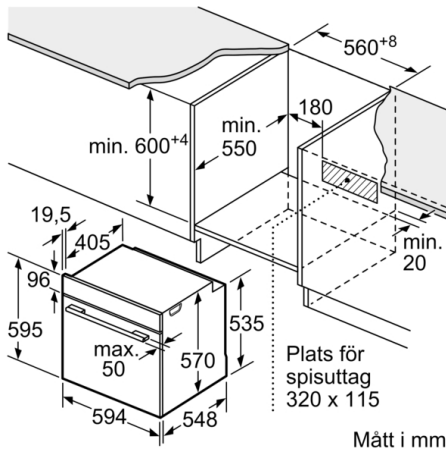

Tekniska data

Färg / Material, front : Rostfritt stål

Konstruktion : Inbyggd

Integrerat ugnrensningssystem : Pyrolysis

Nischmått (H x B x D) : 585-595 x 560-568 x 550 mm

Produktmått (H x B x D) : 595 x 594 x 548 mm

Emballagemått (H x B x D) : 675 x 690 x 660 mm

Panelmaterial : rostfritt stål

Material i luckan : glas

Nettovikt : 38,3 kg

Nettovolym ugn : 71 l

Ugnsfunktioner : Stor grill, Varmluft, Varmluftsg Grill, Varmluft skonsam, Över-/undervärme

Teknisk info

- Sladdlängd: 120 cm
- Anslutningsvärde el totalt: 3.6 kW

**Serie | 4, Inbyggadsugn, 60 x 60 cm,
Rostfritt stål
HBA573BS0S**

Mått i mm

Mått i mm

Inbyggnad med håll.

Mått i mm

Mått i mm

A: 19,5 mm

B: Utrymme för enhetsanslutning 320 x 115 mm