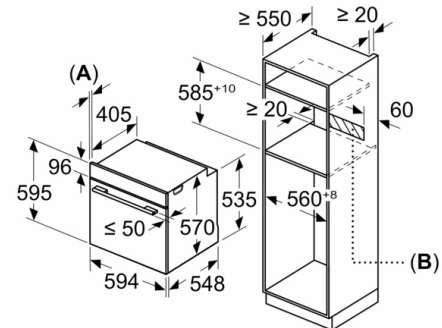

Tekniska data

Färg / Material, front : Rostfritt stål

Konstruktion : Inbyggd

Integrerat ugnrensningssystem : Pyrolysis

Nischmått (H x B x D) : 585-595 x 560-568 x 550 mm

Produktmått (H x B x D) : 595 x 594 x 548 mm

Teknisk info

- Sladdlängd: 120 cm
- Anslutningsvärde el totalt: 3.6 kW

**Serie | 4, Inbyggadsugn, 60 x 60 cm,
Rostfritt stål
HBA573BS0S**

Mått i mm

Mått i mm

Inbyggnad med håll.

Mått i mm

Mått i mm

A: 19,5 mm

B: Utrymme för enhetsanslutning 320 x 115 mm