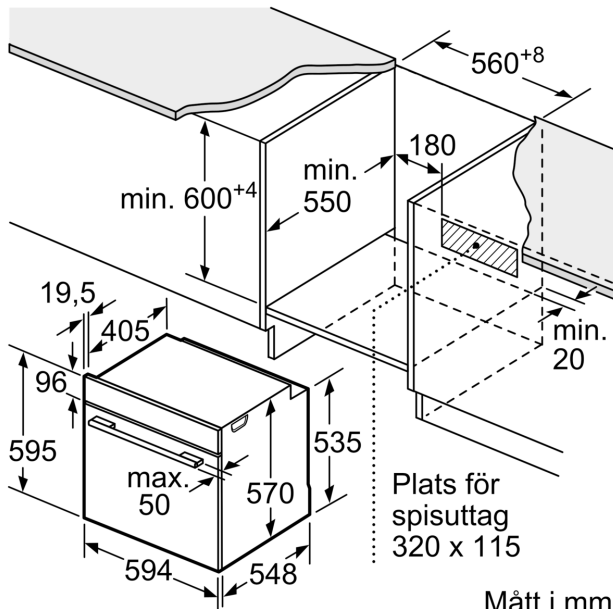

Medföljande tillbehör

- Grillgaller, Långpanna

Miljö och Säkerhet

- Värmeskyddad ugnslucka 40° C, uppmätt vid 180° C över-/undervärme, efter 1 timme, mätpunkt mitt på ugnsluckan
- Övriga säkerhetsfunktioner: barnspärr för ugnsfunktioner, restvärmeindikation, säkerhetsavstängning för ugn, luckströmbrytare, mekanisk luckspärr

Teknisk info

- Staddlängd: 120 cm
- Energiklass (enligt EU Nr. 65/2014): A
- Energiförbrukning standarddrift: 0.97 kWh
- Energiförbrukning varmluftsdraft: 0.81 kWh
- Antal ugnsutrymmen: 1 Värmekälla: elektrisk Ugnsutrymmets volym: 71 l

Mått:

- Mått (HxBxD): 595 mm x 594 mm x 548 mm
- Nisch mått (HxBxD): 585 mm - 595 mm x 560 mm - 568 mm x 550 mm

**Serie 6, Inbyggadsugn, 60 x 60 cm,
Rostfritt stål
HBA538BS6S**

Mått i mm

Mått i mm

Mått i mm

A: 19,5 mm
B: Utrymme för enhetsanslutning 320 x 115 mm

Inbyggnad med håll.

Mått i mm