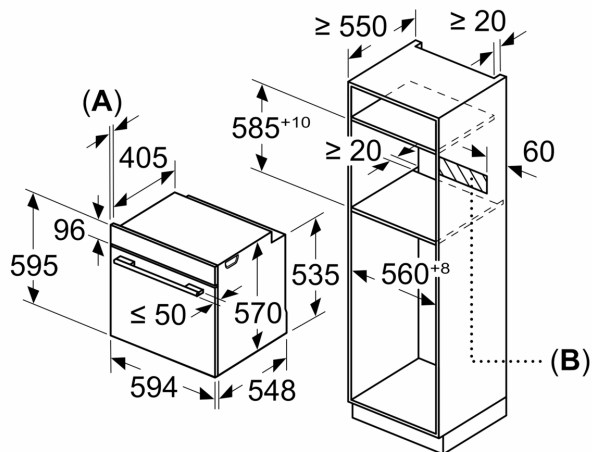

Mått:

- Mått (HxBxD): 595 mm x 594 mm x 548 mm
- Nisch mått (HxBxD): 585 mm - 595 mm x 560 mm - 568 mm x 550 mm

**Serie 6, Inbyggadsugn, 60 x 60 cm,
Rostfritt stål
HBA538BS6S**

Mått i mm

Mått i mm

Mått i mm

A: 19,5 mm
B: Utrymme för enhetsanslutning 320 x 115 mm

Inbyggnad med håll.

Mått i mm