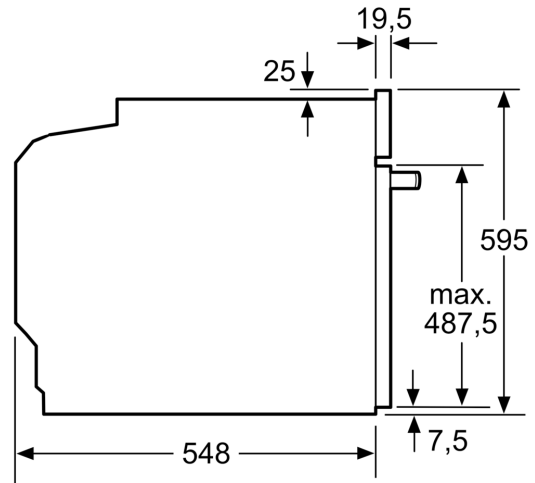

Tekniska data

Konstruktion:	Inbyggd
Integrerat ugnrensningssystem:	EcoClean program
Nischmått (H x B x D):	585-595 x 560-568 x 550 mm
Produktmått (H x B x D):	595 x 594 x 548 mm
Emballagemått (H x B x D):	675 x 660 x 690 mm
Panelmaterial:	rostfritt stål
Material i luckan:	glas
Nettovikt:	34.5 kg
Nettovolym ugn:	71 l
Ugnsfunktioner:	Upptining, Stor grill, skonsam varmluft, Varmluft, Över-/undervärme, Pizzaläge, Tillagning vid låg temperatur, Varmluftsgrill, varmhållning
Temperaturreglering:	Elektronisk
Antal lampor:	1
Anslutningskabelns längd:	120.0 cm
EAN kod:	4242005180028
Antal hållrum - NY (2010/30/EC):	1
Energiklass:	A
Energiförbrukning per cykel, konventionell - NY (2010/30/EC): ..	0.97 kWh/cycle
Energiförbrukning per cykel, forcerad luftkonvektion - NY (2010/30/EC):	0.81 kWh/cycle
Energieffektivitetsindex (2010/30/EC):	95.3 %
Anslutningseffekt:	3600 W
Säkring:	16 A
Spänning:	220-240 V
Frekvens:	50; 60 Hz
Elkontakt:	Jordad stickkontakt
Medföljande tillbehör:	1 x Grillgaller, 1 x Långpanna

Teknisk info

- Staddlängd: 120 cm
- Energiklass (enligt EU Nr. 65/2014): A
- Energiförbrukning standarddrift: 0.97 kWh
- Energiförbrukning varmluftsdraft: 0.81 kWh
- Antal ugnsutrymmen: 1 Värmekälla: elektrisk Ugnsutrymmets volym: 71 l

Mått:

- Mått (HxBxD): 595 mm x 594 mm x 548 mm
- Nisch mått (HxBxD): 585 mm - 595 mm x 560 mm - 568 mm x 550 mm

**Serie 6, Inbyggadsugn, 60 x 60 cm,
Rostfritt stål
HBA538BS6S**

Mått i mm

Mått i mm

Mått i mm

A: 19,5 mm
B: Utrymme för enhetsanslutning 320 x 115 mm

Inbyggnad med håll.

Mått i mm