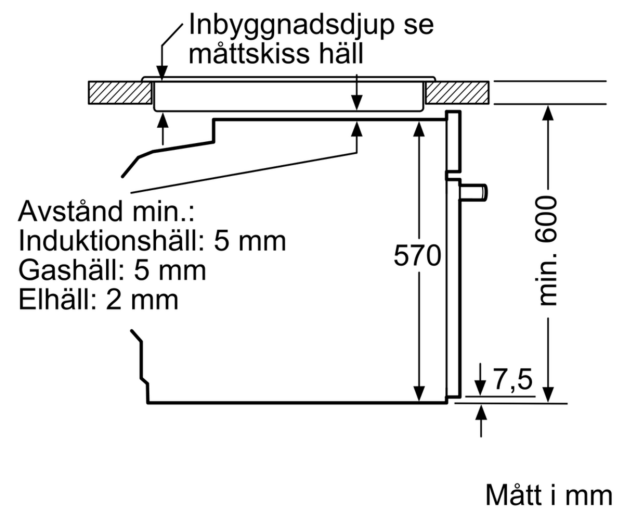

Mått:

- Mått (HxBxD): 595 mm x 594 mm x 548 mm
- Nisch mått (HxBxD): 585 mm - 595 mm x 560 mm - 568 mm x 550 mm

**Serie 6, Inbyggadsugn, 60 x 60 cm,
Rostfritt stål
HBA538BS6S**

Mått i mm

Mått i mm

Mått i mm

A: 19,5 mm
B: Utrymme för enhetsanslutning 320 x 115 mm

Inbyggnad med håll.

Mått i mm