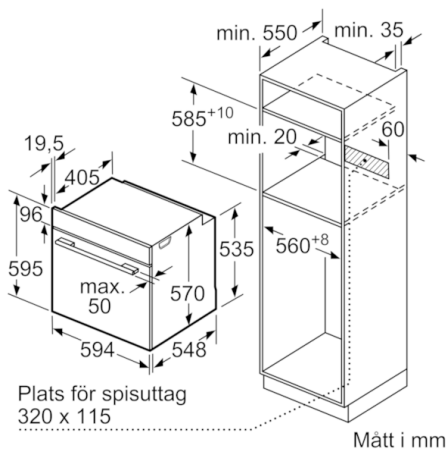

#### Miljö och Säkerhet

- Säkerhet ugn: restvärmeindikation, barnspärr för ugnsfunktioner, mekanisk luckspärr, inbyggd kylfläkt
- Värmeskyddad ugnslucka 50° C, uppmätt vid 180°C över- / undervärme, efter 1 timme, mätpunkt mitt på ugnsluckan

**Serie | 6, Inbyggadsugn, vit**  
**HBA537BW0S**

Mått i mm

Mått i mm

Mått i mm