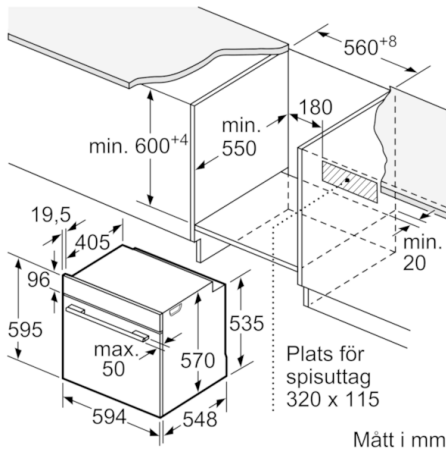

Serie | 6, Inbyggadsugn, vit
HBA537BW0S

Mått i mm