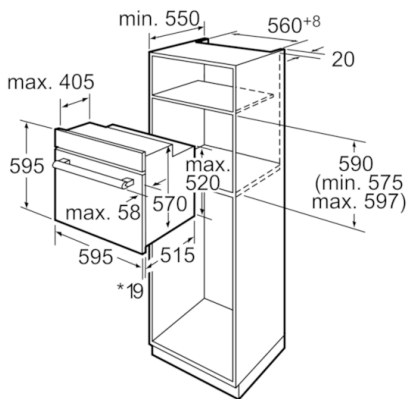

Serie | 6, Inbyggnadsugn, pärlvit HBA23BN21

* Vid metallfront 20 mm

Mått i mm