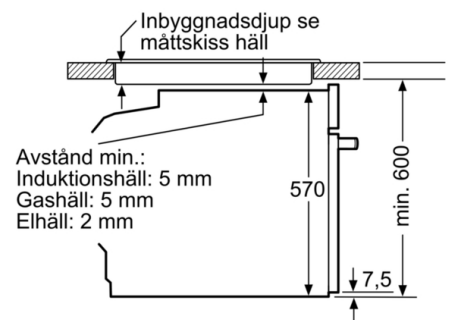

**Tekniska data**

Färg / Material, front : Rostfritt stål

Konstruktion : Inbyggd

Integrerat ugnrensningssystem : Pyrolys + Hydrolys

Nischmått (H x B x D) : 585-595 x 560-568 x 550 mm

Produktmått (H x B x D) : 595 x 594 x 548 mm

**Serie 2, Inbyggadsugn, 60 x 60 cm, Rostfritt stål**  
**HBA174BR0S**

Mått i mm

Mått i mm

Mått i mm

**A:** 19,5 mm  
**B:** Utrymme för enhetsanslutning 320 x 115 mm

Inbyggnad med håll.

Mått i mm