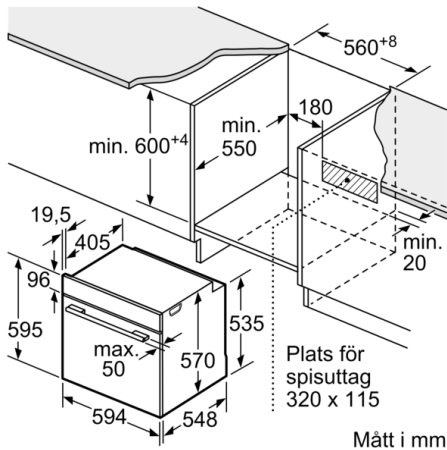

**Tekniska data**

Färg / Material, front : Rostfritt stål

Konstruktion : Inbyggd

Integrerat ugnrensningssystem : Pyrolys + Hydrolys

Nischmått (H x B x D) : 585-595 x 560-568 x 550 mm

Produktmått (H x B x D) : 595 x 594 x 548 mm

**Serie 2, Inbyggadsugn, 60 x 60 cm, Rostfritt stål**  
**HBA174BR0S**

Mått i mm

Mått i mm

Mått i mm

**A:** 19,5 mm  
**B:** Utrymme för enhetsanslutning 320 x 115 mm

Inbyggnad med håll.

Mått i mm