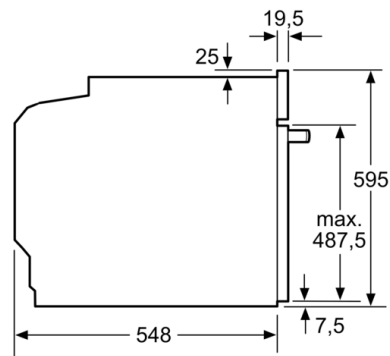

**Tekniska data**

Färg / Material, front : Rostfritt stål

Konstruktion : Inbyggd

Integrerat ugnrensningssystem : Pyrolys + Hydrolys

Nischmått (H x B x D) : 585-595 x 560-568 x 550 mm

Produktmått (H x B x D) : 595 x 594 x 548 mm

**Serie 2, Inbyggadsugn, 60 x 60 cm, Rostfritt stål**  
**HBA174BR0S**

Mått i mm

Mått i mm

Mått i mm

**A:** 19,5 mm  
**B:** Utrymme för enhetsanslutning 320 x 115 mm

Inbyggnad med håll.

Mått i mm