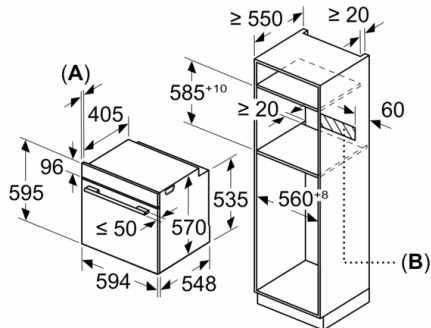

**Serie 2, Inbyggadsugn, 60 x 60 cm, Rostfritt stål**  
**HBA174BR0S**

Mått i mm

Mått i mm

Mått i mm

**A:** 19,5 mm  
**B:** Utrymme för enhetsanslutning 320 x 115 mm

Inbyggnad med håll.

Mått i mm