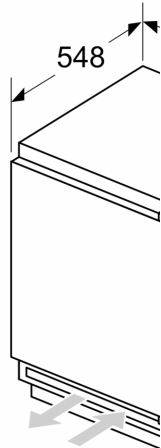

Mått

- Nischmått (H x B x T): 82.0 cm x 60.0 cm x 55.0 cm
- Mått: H 82 x B 60 x D 55 cm

Medföljande tillbehör

- Medföljande tillbehör: Istärningsfack

Serie 6, Integrerad frys, 82 x 59.8 cm, Platta gångjärn med mjukstängning GUN21ADE0

Mått i mm
Rekommenderat

Följ tabellens rek så att enhetens i köksstommen.

Mått i mm

Mått i mm

Mått i mm

A: Luftintag ≥ 200

Maxvikt för enhet

Monterade frontp överkrider tillåte påverka gångjärn