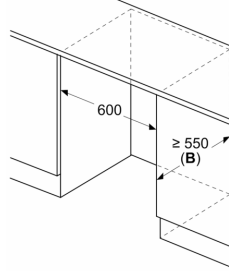

Mått

- Nischmått (H x B x T): 82.0 cm x 60.0 cm x 55.0 cm
- Mått: H 82 x B 60 x D 55 cm

Medföljande tillbehör

- Medföljande tillbehör: Istärningsfack

Serie 6, Integrerad frys, 82 x 59.8 cm, Platta gångjärn med mjukstängning GUN21ADE0

Mått i mm
Rekommenderat

Följ tabellens rek så att enhetens i köksstommen.

Mått i mm

Mått i mm

Mått i mm

A: Luftintag ≥ 200

Maxvikt för enhet

Monterade frontp överkrider tillåte påverka gångjärn