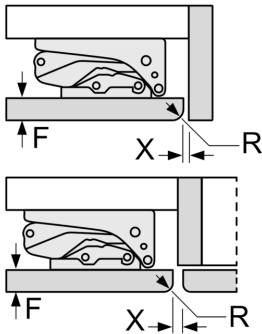

Frysdel

- 3 transparenta frysbackar

Mått

- Mått: H 82 x B 60 x D 55 cm
- Nischmått (H x B x T): 82.0 cm x 60.0 cm x 55.0 cm

Teknisk information

- Dörrhängning höger, omhängbar

**Serie 6, Underbyggnadsfrys, 82 x 59.8 cm, Platta gångjärn med mjukstängning
GUD15ADF0**

Mått i mm

Rekommenderat spaltmått för plattgångjärn

F	R	X
16-19	0-3	2,5
20	0-1	3
	2-3	2,5
21	0-1	3
	2-3	2,5
22	0	4
	1	3,5
	2-3	3

Följ tabellens rekommenderade spaltmått så att enhetens lucka inte slår i och skadar köksstommen.