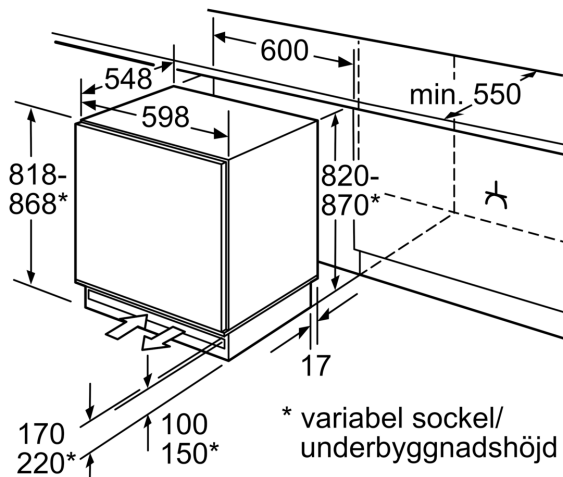

Frysdel

- 3 transparenta frysbackar

Mått

- Mått: H 82 x B 60 x D 55 cm
- Nischmått (H x B x T): 82.0 cm x 60.0 cm x 55.0 cm

Teknisk information

- Dörrhängning höger, omhängbar

**Serie 6, Underbyggnadsfrys, 82 x 59.8 cm, Platta gångjärn med mjukstängning
GUD15ADF0**

Mått i mm

Rekommenderat spaltmått för plattgångjärn

F	R	X
16-19	0-3	2,5
20	0-1	3
	2-3	2,5
21	0-1	3
	2-3	2,5
22	0	4
	1	3,5
	2-3	3

Följ tabellens rekommenderade spaltmått så att enhetens lucka inte slår i och skadar köksstommen.