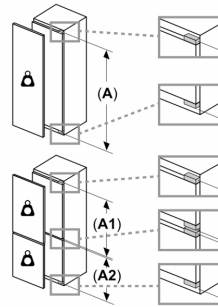

Frysdel

- 3 transparenta frysbackar

Mått

- Mått: H 82 x B 60 x D 55 cm
- Nischmått (H x B x T): 82.0 cm x 60.0 cm x 55.0 cm

Teknisk information

- Dörrhängning höger, omhängbar

**Serie 6, Underbyggnadsfrys, 82 x 59.8 cm, Platta gångjärn med mjukstängning
GUD15ADF0**

Mått i mm

Rekommenderat spaltmått för plattgångjärn

F	R	X
16-19	0-3	2,5
20	0-1	3
	2-3	2,5
21	0-1	3
	2-3	2,5
22	0	4
	1	3,5
	2-3	3

Följ tabellens rekommenderade spaltmått så att enhetens lucka inte slår i och skadar köksstommen.

Plats för elanslutning på höger sida eller till vänster bredvid enheten.
All ventilation i sockeln.

Mått i mm

Maxvikt för enhetens frontpaneler

Monterade frontpaneler på enheten som överskrider tillåten vikt kan ge skador och påverka gångjärnsfunktionen