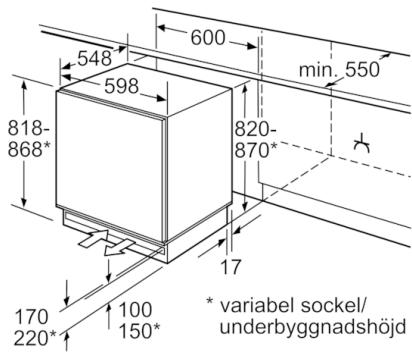

Tekniska data

Frystermometer :	Analog
Belysning :	Saknas
Produktkategori :	Stående frysskåp
Konstruktion :	Inbyggd
Dekorpanel för dörren :	Går att montera men tillval
Automatisk avfrostning :	Saknas
Höjd (mm) :	820
Bredd (mm) :	598
Djup (mm) :	548
Emballagemått (H x B x D) (mm) :	890 x 620 x 670
Nettovikt (kg) :	35,791
Bruttovikt (kg) :	38,7
Anslutningseffekt (W) :	90
Säkring (A) :	10
Frekvens (Hz) :	50
Säkerhetsmärkning :	CE, Ukraine, VDE
Anslutningskabelns längd (cm) :	230
Gångjärn :	Höger omhängbar
Säkerhet vid strömavbrott (timmar) :	23
Avfrostning :	manuell
Varningssignal vid funktionsfel :	Ljus + ljud
Låsbar dörr :	Saknas
Antal frysbackar/-korgar :	3
Frysbacksluckor :	0
EAN kod :	4242002647159
Varumärke :	Bosch
Produktnamn :	GUD15A55
Produktkategori :	Stående frysskåp
Årlig energiförbrukning (kWh/annum) - NY (2010/30/EC) :	184,00
Frysdel, nettovolym (l) (2010/30/EC) :	98
Infrysningsskapacitet (kg/24h) - (2010/30/EC) :	12
Klimatklass :	SN-ST
Buller (dB re 1 pW) :	38
Installationstyp :	För underbyggnad

Teknisk information

- Ställbara fötter, bakre fötterna kan ställas framifrån
- Dörrhängning höger, omhängbar

**Serie | 6, Underbyggnadsfrys, 82 x 59.8 cm
GUD15A55**

Plats för elanslutning på höger sida
eller till vänster bredvid enheten.
All ventilation i sockeln.