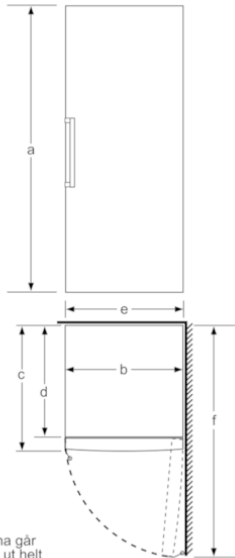

## Serie | 4, Frysskåp, 176 x 60 cm, vit GSV33VW31

Lådorna går  
att dra ut helt  
om skåpet placeras  
direkt mot en vägg.

	a	b	c	d	e	f
KSW36, GSD36	187					
KSV36, KSF36, GSN36, GSV36	186					
KSV33, GSN33, GSV33	176	60	65	58	60	119.5
KSV29, GSN29, GSV29	161					
GSV24	146					
GSN51	161					
GSN54	176	70	78	70	70	142
GSN58	191					