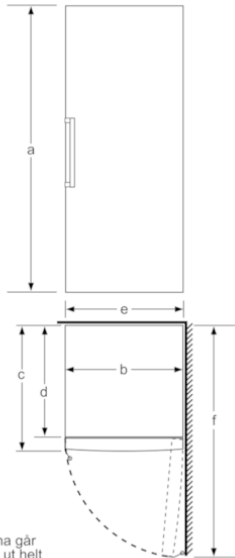

Serie | 4, Frysskåp, 161 x 60 cm, vit GSV29VW31

Lådorna går
att dra ut helt
om skåpet placeras
direkt mot en vägg.

	a	b	c	d	e	f
KSW36, GSD36	187					
KSV36, KSF36, GSN36, GSV36	186					
KSV33, GSN33, GSV33	176	60	65	58	60	119.5
KSV29, GSN29, GSV29	161					
GSV24	146					
GSN51	161					
GSN54	176	70	78	70	70	142
GSN58	191					

Mått i cm