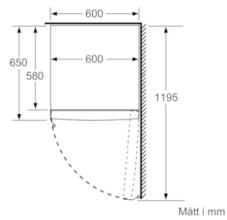

Teknisk information

- Ställbara fötter framtill, hjul baktill
- Dörrhängning höger, omhängbar

Kombination

- KSV36VW4P, KSV36VW3P, KSV36NW3P

Serie | 4, Frysskåp, 186 x 60 cm, Vit GSN36VW3P

	a	b	c	d	e	f
KSW36, GSD36	187					
KSV36, KSF36, GSN36, GSV36	186					
KSV33, GSN33, GSV33	176	60	65	58	60	119.5
KSV29, GSN29, GSV29	161					
GSV24	146					
GSN51	161					
GSN54	176	70	78	70	70	142
GSN58	191					

- a Höjd
- b Bredd
- c Djup med stängd lucka utan handtag och distans
- d Stordjup utan distans
- e Bredd med öppen lucka utan handtag
- f Djup med öppen lucka utan handtag och distans

Mått i cm