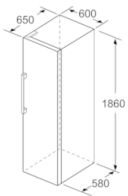

Teknisk information

- Ställbara fötter framtill, hjul baktill
- Dörrhängning höger, omhängbar

Kombination

- KSV36VW4P, KSV36VW3P, KSV36NW3P

Serie | 4, Frysskåp, 186 x 60 cm, Vit GSN36VW3P

	a	b	c	d	e	f
KSW36, GSD36	187					
KSV36, KSF36, GSN36, GSV36	186					
KSV33, GSN33, GSV33	176	60	65	58	60	119.5
KSV29, GSN29, GSV29	161					
GSV24	146					
GSN51	161					
GSN54	176	70	78	70	70	142
GSN58	191					

- a Höjd
- b Bredd
- c Djup med stängd lucka utan handtag och distans
- d Stordjup utan distans
- e Bredd med öppen lucka utan handtag
- f Djup med öppen lucka utan handtag och distans

Mått i cm